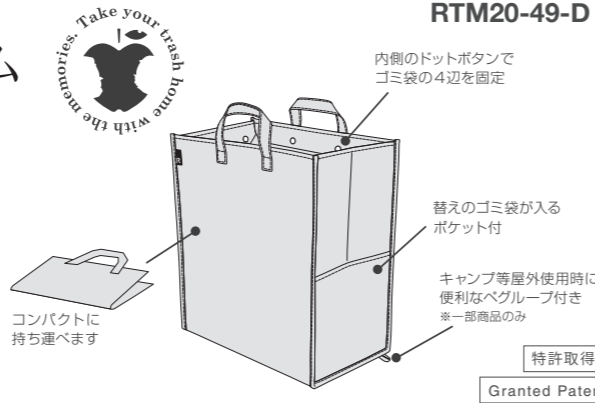

地球にやさしいエコパラダイム

軽量で大容量。屋内外で使える
ゴミ箱にもなるトートバッグ
「ルー・ガービッジ」。

目的地でゴミ袋をセットすればダストボックスに早変わり。
ゴミの持ち帰りやゴミ出しもスマートに行えます。
勿論インテリアとして部屋においても楽しめます。

New Material

Made from 80% recycled plastic bottles.
REUSE

この製品の芯材に使われている素材はPET ボトルリサイクル 80% を
使用したポリエステルを使用しています。

リサイクル素材の為、若干の素材の色の濃さ、生地のにばらつきと、素材の特性上、皺が発生します。ご了承ください。

▼ 9680 RT.R-GARBAGE 45L-D 税抜 ¥850

サイズ: W40×H44×D25cm 持ち手長さ: 23.5cm 素材: ポリプロピレン ドットボタン 芯材: 80%PETボトル再生ポリエステル ポケット: 外側1箇所 ベグループ付 生産国: 中国

968001 A-sp4
JAN: 4980862 968013

968002 Basket3
JAN: 4980862 968020

968003 WOOD2
JAN: 4980862 968037

▼ 9681 RT.GBG.30L.3P-C 税抜 ¥2,000 [3つセットのプライス]

サイズ: W30×H40×D20cm 持ち手長さ: 23.5cm 素材: ポリプロピレン ドットボタン
芯材: 80%PETボトル再生ポリエステル ポケット: 外側1箇所 生産国: 中国

red white blue
968101 TRICO 3
JAN: 4980862 968112

navy gray khaki
968102 ARMY 3
JAN: 4980862 968129

▼ 9682 ROO GARBAGE F-30L-B 税抜 ¥700

サイズ: W30×H40×D20cm 持ち手長さ: 24.5cm 素材: ポリプロピレン ドットボタン
芯材: 80%PETボトル再生ポリエステル ポケット: 外側1箇所 (片側マチ部分) 生産国: 中国