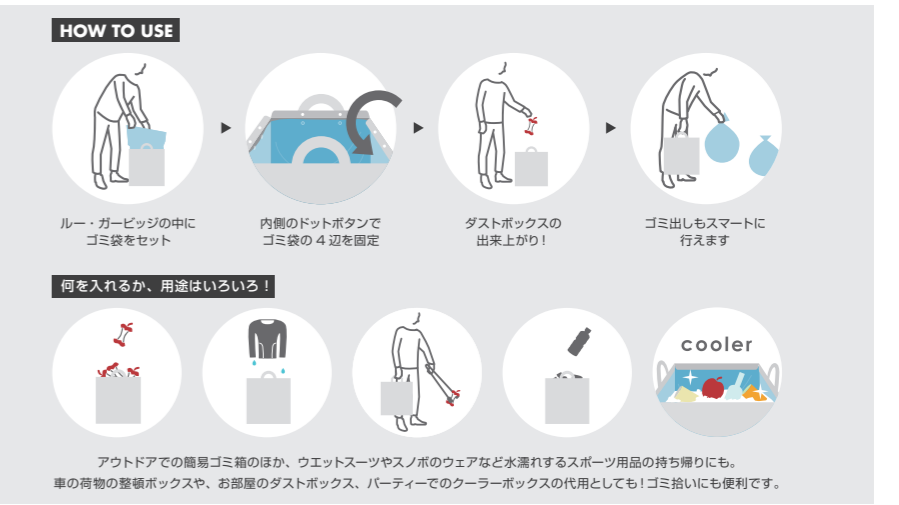

※Sort柄の5ヶセットです。

967401 Sort2
JAN: 4980862 967412

フリーアドレスオフィスのゴミ箱としても便利!!

▼ 7003 ROO GARBAGE F-30L 税抜 ¥700

サイズ: W30×H40×D20cm 持ち手長さ: 24.5cm
素材: ポリプロピレン ドットボタン 芯材: 不織布
ポケット: 外側1箇所 (片側マチ部分) 生産国: 中国

700304 BASKET
JAN: 4980862 700347