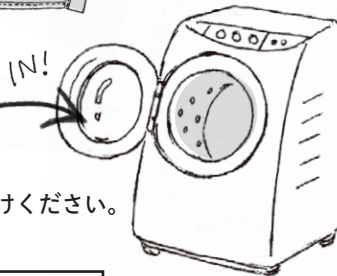

COVER!

Inside

ご使用後は
ネットに入れて
洗濯機で洗えます。

※タンブラー乾燥はお避けください。

ROOTOTE CORPORATION
株式会社ルートート

在庫情報・発売日等に関するお問い合わせはこちらまで
tel.053-444-1120 fax.053-444-1121

ROOTOTE.jp

検索