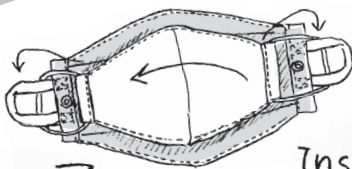

12 Dec.

6781 CJ.withROOマスク.yummy-B
税抜 ¥1,200

サイズ：W17.5×H12.5cm
(開いた時：W25×H14cm) 持ち手：12cm
素材：ポリエステルメッシュ、ポリエステル、プラ丸カン
生産国：中国

YUMMY FACE!

OPEN!

678101 BEIGE
JAN: 4980862 678110

678102 RED
JAN: 4980862 678127

678103 SAX
JAN: 4980862 678134

毎日のちょっとしたストレス、マスクと一緒に楽しく解決！

はずしたマスク、どこにしまおう？

バッグの中でマスクが迷子

ケースに入れるのめんどろ・・・

使ったマスクはできるだけ触りたくない～

マスクがフニャフニャでしまいにくい～

持ち手にマスクのゴムを引っ掛けながら
はずすとGOOD

2つに畳んでトート型に

COVER!

Inside

ご使用後は
ネットに入れて
洗濯機で洗えます。

※タンブラー乾燥はお避けください。

ROOTOTE CORPORATION
株式会社ルートート

在庫情報・発売日等に関するお問い合わせはこちらまで
tel.053-444-1120 fax.053-444-1121

ROOTOTE.jp

検索