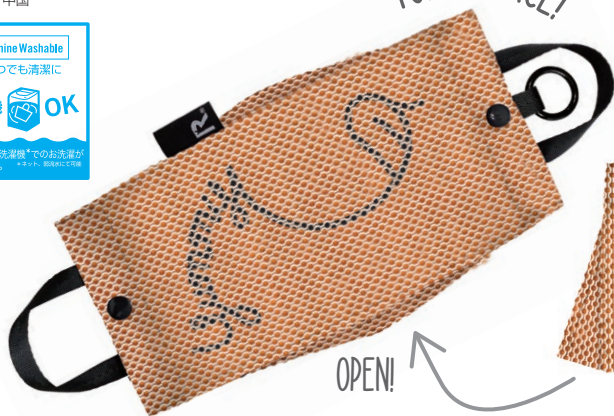

ウィズルー・マスク

with ROO MASKTO

マスク重ねてはすすだけ！
しまわず収納→コンパクトに◎

RTL20-52

毎日の必需品となったマスク。出番が増えたからこそ気になることも・・・
ランチやティータイム、メイクなおしの間など、ちょっとはずしたい時に👉
マスク重ねてはすすだけ→収納&コンパクトに！直接マスクに触れずしまえて洗える。
もちろん見た目も楽しいトート型。ちょっと便利で持っててカワイイ「ウィズルーマスク」。
新しい生活様式のおともに。

MASK ON MASKTO?!

12 Dec.

6780 CJ.withROOマスク.plain-A
税抜 ¥1,000

サイズ：W17.5×H12.5cm
(開いた時：W25×H14cm)
持ち手：12cm
素材：ポリエステルメッシュ、
ポリエステル、プラ丸カン
生産国：中国

678001 BLACK
JAN: 4980862 678011

678002 GRAY
JAN: 4980862 678028

12 Dec.

6781 CJ.withROOマスク.yummy-B
税抜 ¥1,200

サイズ：W17.5×H12.5cm
(開いた時：W25×H14cm) 持ち手：12cm
素材：ポリエステルメッシュ、ポリエステル、プラ丸カン
生産国：中国

YUMMY FACE!

OPEN!

678101 BEIGE
JAN: 4980862 678110

678102 RED
JAN: 4980862 678127

678103 SAX
JAN: 4980862 678134