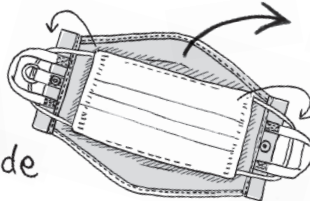

12 Dec.

6781 CJ.withROOマスク.yummy-B
税抜 ¥1,200

サイズ：W17.5×H12.5cm
(開いた時：W25×H14cm) 持ち手：12cm
素材：ポリエステルメッシュ、ポリエステル、プラ丸カン
生産国：中国

YUMMY FACE!

OPEN!

678101 BEIGE
JAN: 4980862 678110

678102 RED
JAN: 4980862 678127

678103 SAX
JAN: 4980862 678134

毎日のちょっとしたストレス、マスクと一緒に楽しく解決！

はずしたマスク、どこにしまおう？

バッグの中でマスクが迷子

ケースに入れるのめんどろ・・・

使ったマスクはできるだけ触りたくない～

マスクがフニャフニャでしまいにくい～

持ち手にマスクのゴムを引っ掛けながら
はずすとGOOD

2つに畳んでトート型に

COVER!

Inside

ご使用後は
ネットに入れて
洗濯機で洗えます。

※タンブラー乾燥はお避けください。

ROOTOTE CORPORATION
株式会社ルートート

在庫情報・発売日等に関するお問い合わせはこちらまで
tel.053-444-1120 fax.053-444-1121

ROOTOTE.jp

検索