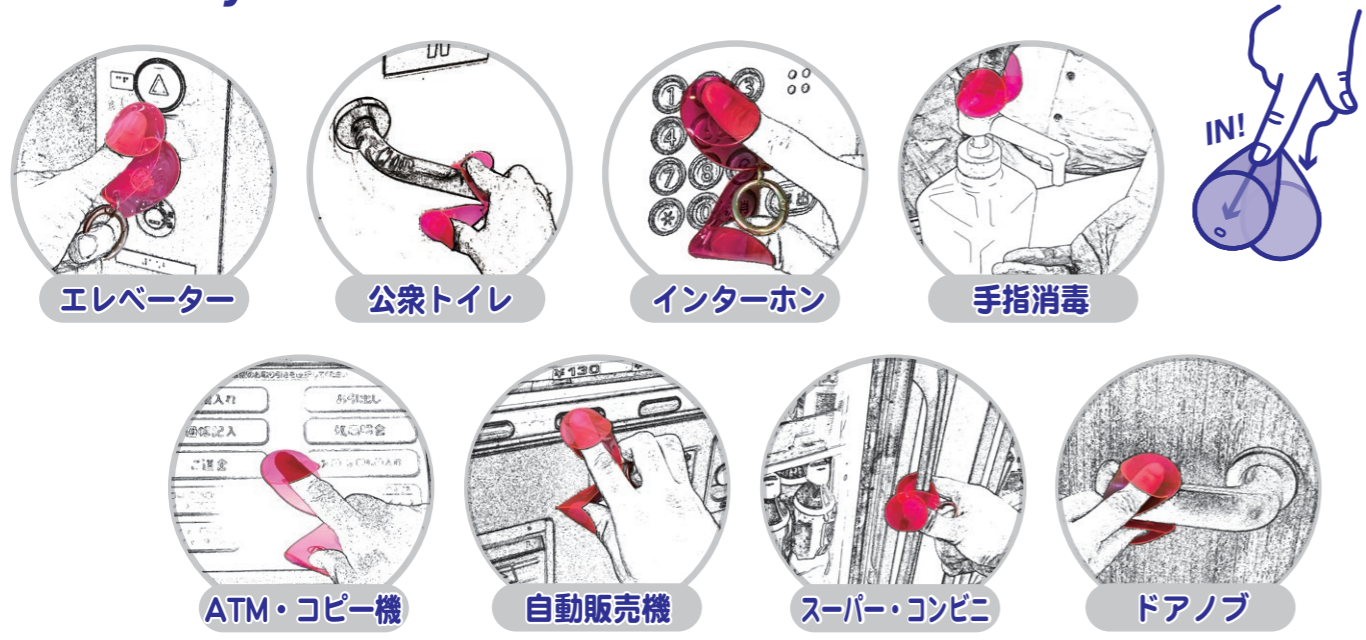

# with ROO Touchless Charm

直接さわりたいくないな...と思ったら。  
指先を入れてタッチ!  
新しい生活様式のおともに。

カラビナ  
つき!

6160 CJ.WRタッチレスチャーム シズ ケ-A  
税抜 ¥380

サイズ: W4.2×H6cm  
素材: ポリ塩化ビニル、カラビナ  
ポケット: 外側2箇所  
生産国: 中国

手洗いで  
できます

6161 CJ.WRタッチレスチャーム シズ ケ-B  
税抜 ¥380

サイズ: W4.2×H6cm  
素材: ポリ塩化ビニル、カラビナ  
ポケット: 外側2箇所  
生産国: 中国

手洗いで  
できます

どうやって使う?! 詳しくはコチラ!!

## How do you use it?.....人差し指と親指を丸いポケットに入れて使います。

ROOTOTE CORPORATION  
株式会社ルートート

在庫情報・発売日等に関するお問い合わせはこちらまで  
tel.053-444-1120 fax.053-444-1121

ROOTOTE.jp 検索

※価格はすべて税抜価格です。  
※商品の画像は印刷のため実際の製品とは色が若干異なる場合がございます。  
※掲載商品は生産上の都合により素材等の仕様が変更となる場合がございます。