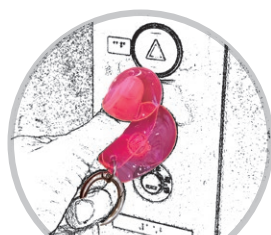

6161 CJ.WRタッチレスチャーム.スズ ケ-B

税抜 ¥380

サイズ: W4.2×H6cm
素材: ポリ塩化ビニル、カラビナ
ポケット: 外側2箇所
生産国: 中国

手洗い
できます

616101 PINK
JAN: 4980862 616112

616102 BLUE
JAN: 4980862 616129

616103 ORANGE
JAN: 4980862 616136

どうやって使う?! 詳しくはコチラ!!

How do you use it?

人差し指と親指を丸いポケットに入れて使します。

エレベーター

公衆トイレ

インターホン

手指消毒

ATM・コピー機

自動販売機