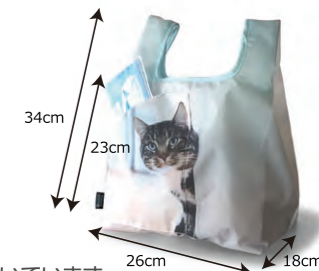

温めたお弁当と冷たい飲み物などを
分けて持ち運べる、
リフトポケット付。

ROO-shopper mid

ルーショッパー ミッド-リフティ
ミニマムパッカブル！
小さくたんでお買い物快適に。
ひっくり返すとコンビニのお弁当購入に最適サイズに。
バッグの中はもちろん、手のひらにおさまるサイズで
身軽にコンビニショッピングができます。

リフトポケット

サイドポケット (ルーポケット)

サイドポケット本体を収納、手のひらサイズに。

ルーポケットに入れて
小さく収納。

ループには鍵などをつけられます。

▼ 6757 ルーショッパー MID-Lifty-Lazy-A 税抜 ¥1,600
サイズ: W26×H43×D18cm (収納時: 約W7×H10cm)
素材: ナイロン100%
ポケット: 外側1箇所、内側1箇所
生産国: 中国

675701 YELLOW
JAN: 4980862 675713

675702 BLUE
JAN: 4980862 675720

675703 ORANGE
JAN: 4980862 675737

675704 GRAY
JAN: 4980862 675744

675705 WHITE
JAN: 4980862 675751

LIFT POCKET リフトポケット

温めたお弁当などと飲みもの、おやつ、財布など分けて持ち歩けるポケットを採用しました。

ROO-shopper mid

▼ 6755 ルーショッパー MID-Lifty-フォト-A 税抜 ¥1,600
サイズ: W26×H43×D18cm (収納時: W13×12cm)
素材: ポリエステル ポケット: 外側1箇所、内側1箇所 生産国: 中国

675501 Turf
JAN: 4980862 675515

675502 Ink
JAN: 4980862 675522

675503 Lemon
JAN: 4980862 675539

675504 Sunny
JAN: 4980862 675546

ROO-shopper mid

▼ 6756 ルーショッパー MID-Lifty-フォト-B 税抜 ¥1,600
サイズ: W26×H43×D18cm (収納時: W13×12cm)
素材: ポリエステル ポケット: 外側1箇所、内側1箇所 生産国: 中国