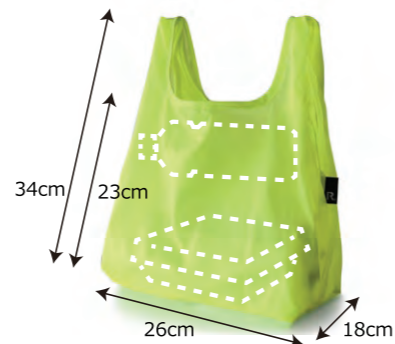

サイズ: W28×H55×D19cm (収納時: 約W13×H14cm)
素材: ポリエステル
ポケット: 外側1箇所、内側1箇所
生産国: 中国

▶ 0267 PT. ルーショッパー-REG. Rip-B 税抜 ¥ 1,800

サイズ: W28×H55×D11cm (収納時: 約W13×H15cm)
素材: ポリエステル
ポケット: 外側ファスナー付1箇所、内側1箇所
生産国: 中国

▼ 3427 EU. ルーショッパー-REG. フォト-Q 税抜 ¥ 2,200

サイズ: W28×H55×D11cm (収納時: W13×H15cm)
素材: ポリエステル 生産国: 中国
ポケット: 外側1箇所、内側1箇所

▼ 3428 EU. ルーショッパー-REG. フォト-R 税抜 ¥ 2,200

サイズ: W28×H55×D11cm (収納時: W13×H15cm)
素材: ポリエステル 生産国: 中国
ポケット: 外側1箇所、内側1箇所

コンビニでのお買い物に
底マチたっぷり！

温めたお弁当と冷たい飲み物などを
分けて持ち運べる、
リフトポケット付。

ROO-shopper mid

ルーショッパー ミッド-リフティ
ミニマムパッカブル！
小さくたんでお買い物快適に。
ひっくり返すとコンビニのお弁当購入に最適サイズに。
バッグの中はもちろん、手のひらにおさまるサイズで
身軽にコンビニショッピングができます。

リフトポケット

サイドポケット (ルーポケット)

サイドポケット本体を収納、手のひらサイズに。

ルーポケットに入れて
小さく収納。

ループには鍵などをつけられます。

▼ 6757 ルーショッパー MID-Lifty-Lazy-A 税抜 ¥1,600
サイズ: W26×H43×D18cm (収納時: 約W7×H10cm)
素材: ナイロン100%
ポケット: 外側1箇所、内側1箇所
生産国: 中国

675701 YELLOW
JAN: 4980862 675713

675702 BLUE
JAN: 4980862 675720