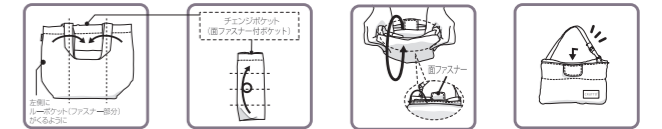

674304 Stripe BLUE
JAN : 4980862 674341

クルットの収納方法

スピーディーに3ステップでクルッと

① 上部チェンジポケットを押し出しながら
② 本体をクルクルと裏表したポケットの中につめ込みます。
③ 面ファスナーで留めてできあがり。

きちんとたたんでクルッと

① 上部チェンジポケットの幅に左右を折りたたみます。
② 4等分に折りたたみます。
③ たたんだ本体を包み込むようにチェンジポケットを外側にクルッと返します。
④ 面ファスナーで留めてできあがり。

コンパクトで軽いから、
どこへでも一緒に。

the **ROO SHOPPER**
BELT_R
thin, light and smooth.

スタイル、機能を備えた、
あたらしいエコトートバッグ。

▲サイドのルーポケットにはスマホ
など出し入れの多い小物を入れるの
に適しています。

▲旅行、トレッキング、ラン、犬のお散歩
など身軽に出かけたものの、帰りの土産
購入など、荷物が増えてしまった時に活躍
します。