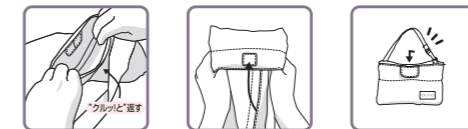

クルットの収納方法

スピーディーに3ステップでクルッと

① 上部チェンジポケットを押し出しながら
② 本体をクルクルと裏表したポケットの中につめ込みます。
③ 面ファスナーで留めてできあがり。

きちんとたたんでクルッと