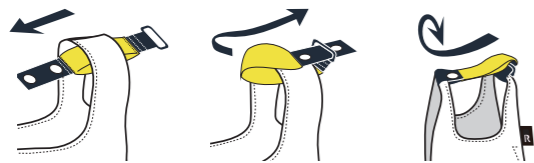

674304 Stripe BLUE
JAN : 4980862 674341

クルットの収納方法

スピーディーに3ステップでクルッと

① 上部チェンジポケットを押し出しながら
② 本体をクルクルと裏表したポケットの中につめ込みます。
③ 面ファスナーで留めてできあがり。

きちんとたたんでクルッと

① 上部チェンジポケットの幅に左右を折りたたみます。
② 4等分に折りたたみます。
③ たたんだ本体を包み込むようにチェンジポケットを外側にクルッと返します。
④ 面ファスナーで留めてできあがり。

コンパクトで軽いから、
どこへでも一緒に。

the **ROO SHOPPER**
BELT_R
thin, light and smooth.

スタイル、機能を備えた、
あたらしいエコトートバッグ。

▲サイドのルーポケットにはスマホ
など出し入れの多い小物を入れるの
に適しています。

▲旅行、トレッキング、ラン、犬のお散歩
など身軽に出かけたものの、帰りの土産
購入など、荷物が増えてしまった時に活躍
します。

外側カバーがショルダーベルトになる。

伸縮性素材のベルトで
荷物が軽くなる感覚を
実感できます。

アクティブ派のためのウェアラブル型。
手首等へ取り付けできるカバーベルトは、
荷物を持つ手や肩もサポート。

ROUND くるっと丸めて
かんたんコンパクト!

▶ 8161
IP. ルーショッパー ラウンド PEANUTS-6K
税抜 ¥1,300
本体サイズ :W43×H35×D15cm
本体素材 :ポリエステル ポケット : 外側1箇所 生産国:中国