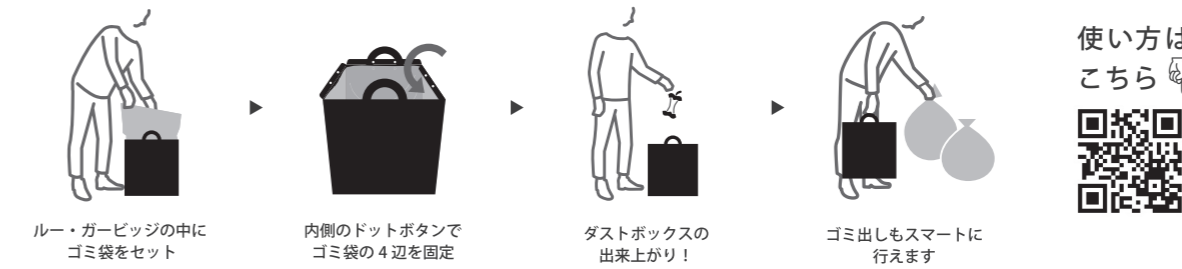

ROO Garbage

ルー・ガービッジ

RTM21-52 re

屋内外で使える ゴミ箱にもなるトートバッグ 「ルー・ガービッジ」。

屋内外で使える ゴミ箱にもなるトートバッグ 「ルー・ガービッジ」。

目的地でゴミ袋をセットすればダストボックスに早変わり。
ゴミの持ち帰りやゴミ出しもスマートに行えます。
勿論インテリアとして部屋においても楽しめます。

手洗い可能なリサイクルポリエステル素材。

卓上サイズも登場。
ゴミ箱としてはもちろん様々な使い方が出来ます。

WASHABLE

手洗いOK
手洗い出来て
清潔に使えます。

特許取得済
Granted Patent

使い方は
こちら

ルー・ガービッジ
9676 RGB.RPET Poly 30-A ¥3,000 (¥3,300 including TAX) 30L サイズ: W30×H40×D20cm 持ち手長さ: 22.5cm 素材: ポリエステル (リサイクル) ドットボタン
芯材: PE ポケット: 外側1箇所 ベググループ付 付属プレート付 生産国: 中国