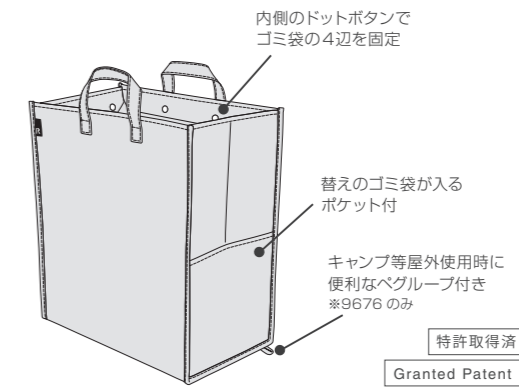

ROO Garbage

ルー・ガービッジ

RTM21-52 re

屋内外で使える ゴミ箱にもなるトートバッグ 「ルー・ガービッジ」。

屋内外で使える ゴミ箱にもなるトートバッグ 「ルー・ガービッジ」。

目的地でゴミ袋をセットすればダストボックスに早変わり。
ゴミの持ち帰りやゴミ出しもスマートに行えます。
勿論インテリアとして部屋においても楽しめます。

手洗い可能なリサイクルポリエステル素材。

卓上サイズも登場。
ゴミ箱としてはもちろん様々な使い方が出来ます。

WASHABLE

手洗いOK
手洗い出来て
清潔に使えます。

特許取得済
Granted Patent

使い方は
こちら

ルー・ガービッジ
9676 RGB.RPET Poly 30-A ¥3,000 (¥3,300 including TAX) 30L サイズ: W30×H40×D20cm 持ち手長さ: 22.5cm 素材: ポリエステル (リサイクル) ドットボタン
芯材: PE ポケット: 外側1箇所 ベググループ付 付属プレート付 生産国: 中国

ルー・ガービッジ
9677 RGB.RPET Poly Desktop-A ¥2,000 (¥2,200 including TAX) 卓上 サイズ: W21×H16×D11cm 持ち手長さ: 21cm 素材: ポリエステル (リサイクル) ドットボタン
芯材: PE ポケット: 外側1箇所 生産国: 中国

付属プレート使い方

※9676 のみに付属

付属のプレートで
マチ部分のフラップに
取り付けすることで
開口し、使いやすくな
ります。