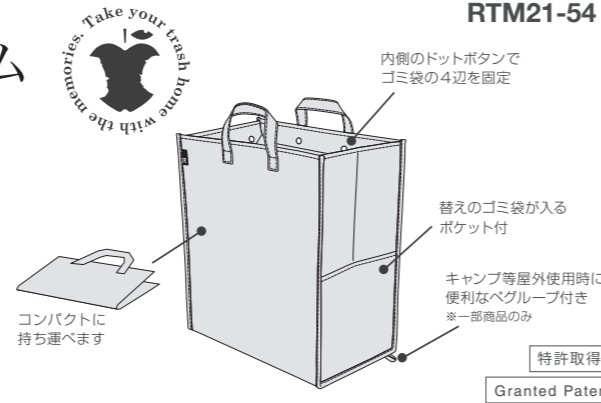

地球にやさしいエコパラダイム

軽量で大容量。屋内外で使える
ゴミ箱にもなるトートバッグ
「ルー・ガービッジ」。

目的地でゴミ袋をセットすればダストボックスに早変わり。
ゴミの持ち帰りやゴミ出しもスマートに行えます。
勿論インテリアとして部屋においても楽しめます。

RTM21-54