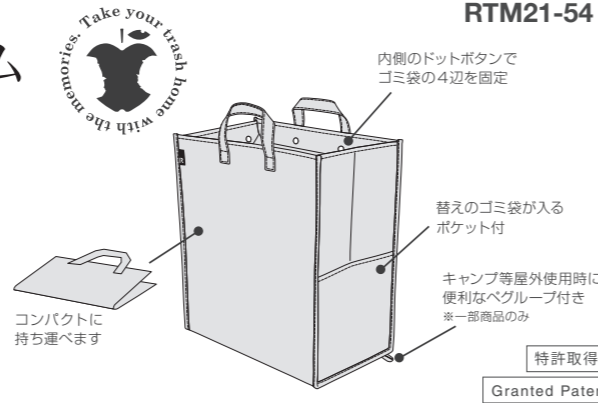

地球にやさしいエコパラダイム

軽量で大容量。屋内外で使える
ゴミ箱にもなるトートバッグ
「ルー・ガービッジ」。

目的地でゴミ袋をセットすればダストボックスに早変わり。
ゴミの持ち帰りやゴミ出しもスマートに行えます。
勿論インテリアとして部屋においても楽しめます。