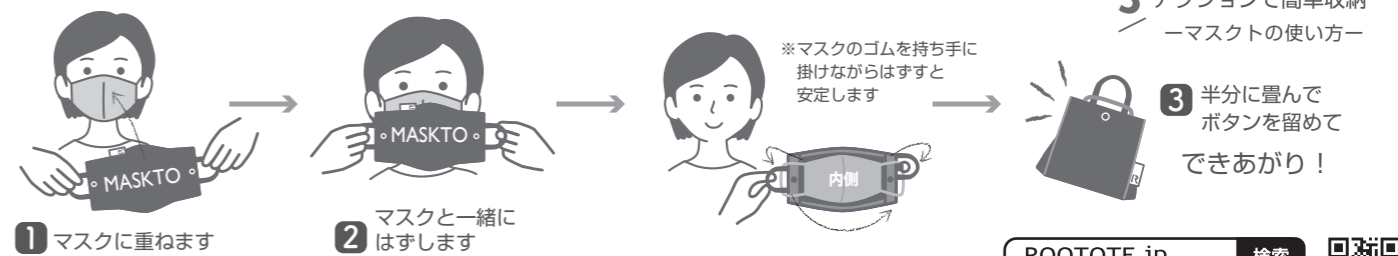

@Powder room / @Locker room

運転中のマスク置き場に

@Drive

ROOTOTE.jp 検索

2021 Aug.

ROOTOTE.jp

※価格はすべて税抜価格です。
※商品の画像は印刷のため実際の製品とは色が若干異なる場合がございます。
※掲載商品は生産上の都合により素材等の仕様が変わる場合がございます。

マスク生活の新常識「マスク」。日々のさまざまなシーンに欠かせない存在です。

ランチタイムやティータイムの必需品

@Cafe

メイク直しや着替えなどでマスクを外した時にも

@Powder room / @Locker room

@Drive

ROOTOTE.jp 検索

2021 Aug.

ROOTOTE.jp