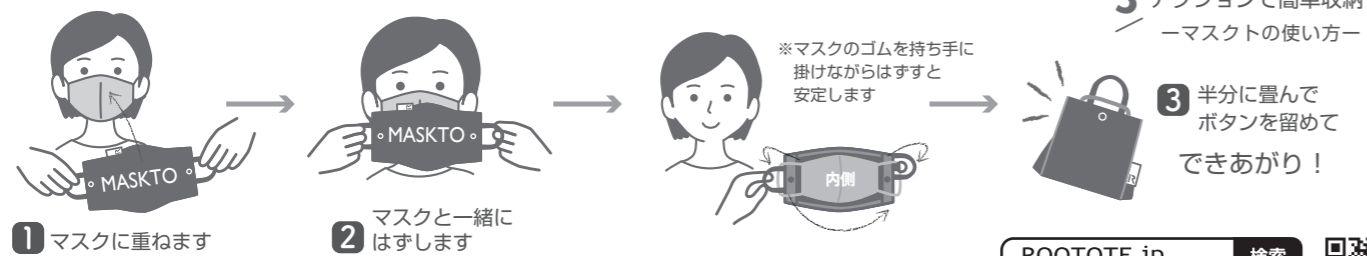

677904 garden
JAN: 4980862 677946

677906 bubbles
JAN: 4980862 677960

キラッと目を引く
ワンポイント刺繍入り
刺繍UP
(刺繍は全柄共通で入ります)

透明BOX入りなのでプチギフトにも最適。
新時代の定番ギフトに!

マスク生活の新常識「マスク」。日々のさまざまなシーンに欠かせない存在です。

ランチタイムやティータイムの必需品

@Cafe

メイク直しや着替えなどでマスクを外した時にも

@Powder room / @Locker room

運転中のマスク置き場に

@Drive

ROOTOTE.jp 検索

2021 Aug.

ROOTOTE.jp

※価格はすべて税抜価格です。
※商品の画像は印刷のため実際の製品とは色が若干異なる場合がございます。
※掲載商品は生産上の都合により素材等の仕様が変わる場合がございます。

マスク生活の新常識「マスク」。日々のさまざまなシーンに欠かせない存在です。