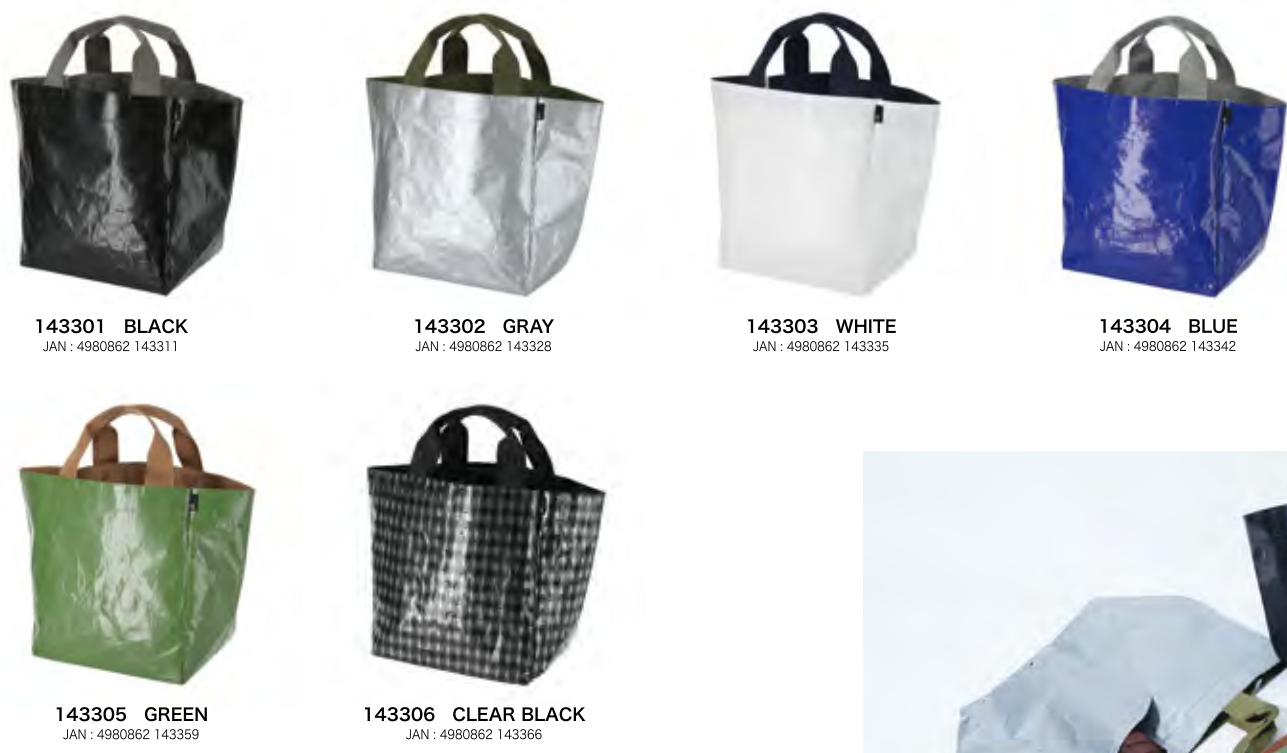

ショルダー
付き

3 DELI™

ITEM : 1433 SN.デリ.タープ-B
PRICE : 税抜 ¥2,300

サイズ : W42×H27×D18cm 持ち手 : 29cm 素材 : ポリエチレン 持ち手 / ポリプロピレン
ポケット : 外側 1 箇所、内側 1 箇所 生産国 : 中国

A4 ノート、ポーチ、エコバッグ、長財布などをらくらく収納

3 TALL™

ITEM : 1435 SN.TALL2WAY.タープ-B
PRICE : 税抜 ¥2,500