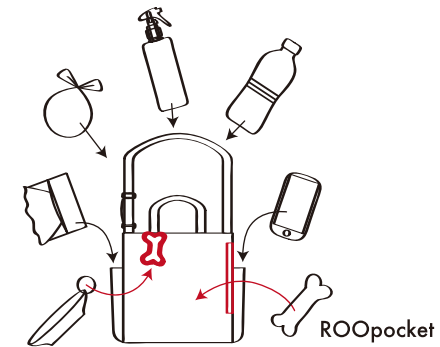

3 SQUARE™

ITEM : 1434 SN.スケアードッグ.タープ-B
PRICE : 税抜 ¥3,000

サイズ : W21×H21×D8cm 持ち手 : 25cm ショルダー最長 : 120cm
素材 : ポリエチレン 持ち手 / ポリプロピレン
ポケット : 外側 3 箇所、内側 1 箇所 生産国 : 中国

こんな欲しかったという声にお答えして、愛犬との散歩トートです。
雨や泥で汚れても気にならないレジャーシート素材を使用した手持ちとショルダーの2WAYタイプ。
シーンにあわせてお使いいただけます。ルーポケットには、タオルなど飼い主さんの持ち物やおやつを。
側面ポケットには、すぐ取り出したい携帯電話などを。前面についたカラビナには、マナー袋や水飲み
用のお皿を引っ掛けられます。内側には愛犬用の荷物を整理整頓できるようボトルホルダー 2 箇所と
つりポケットがついています。