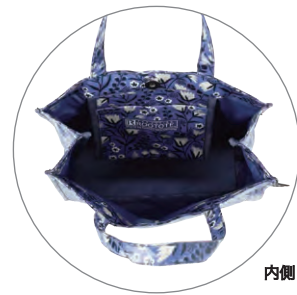

01 A-quatre™

1440 LT.A4.3ミネット-E 税抜 ¥3,200

サイズ: W28.5xH35xD9cm 持ち手: 37cm
素材: 表地/綿 ノンフタル酸PVCラミネート加工 裏地/ポリエステル 持ち手/綿 ノンフタル酸PVCラミネート加工 底板/ベルボレーン マグネットホック
ポケット: 外側:ファスナー付1箇所、内側:1箇所 生産国: 中国

内側

女性らしい上品な印象と使い勝手の
いいサイズ感のトートバッグ。
A4サイズの書類を折らずに入れられるので、
お仕事用はもちろん、日常使いとしても
活躍してくれます。
立体感のあるフォルムが
女性らしさを引き立てくれます。

01 SQUARE™

1441 LT.スクエア.3ミネット-E 税抜 ¥3,000

サイズ: W24xH24xD10.5cm 持ち手: 31cm
素材: 表地/綿 ノンフタル酸PVCラミネート加工 裏地/ポリエステル 持ち手/綿 ノンフタル酸PVCラミネート加工 マグネットホック
ポケット: 外側:ファスナー付1箇所、内側:1箇所 生産国: 中国

内側

荷物を隠す
被せ付き

2980 LT.メディアムイコガ-Workly-A 税抜 ¥3,900

サイズ: W40xH28xD15cm 持ち手: 49cm 素材: 表地/合成皮革 裏地/ポリエステル 持ち手/合成皮革 底板/ベルボレーン マグネットホック
ポケット: 外側ファスナー付1箇所、内側4箇所(うちファスナー付1箇所/ファスナー付ポケット内側:マスク用ポケット1箇所) 生産国: 中国

01 DELI™

1442 LT.デリ.3ミネット-E 税抜 ¥3,600

サイズ: W37xH27xD13cm 持ち手: 28cm ショルダース長: 110cm
素材: 表地/綿 ノンフタル酸PVCラミネート加工 裏地/ポリエステル 持ち手/綿 ノンフタル酸PVCラミネート加工
底板/ベルボレーン ドットボタン
ポケット: 外側:ファスナー付1箇所、内側:3箇所(うちファスナー付1箇所) 生産国: 中国

センターホックで
2通りの留め方ができるのも
ポイントです。

内側には3つのポケット

Non
phthalic
acid

機能ポイント

ループポケット内側にもう1つポケット付き。
換えのマスクを入れられるマスクポケット
がついています。

A4 ファイルも横に収納できます。

OPEN

CLOSE

内側に3箇所の充実ポケット。
荷物の仕分けがしっかりできます。
たっぶり容量でマイボトルも縦に
収納できます。