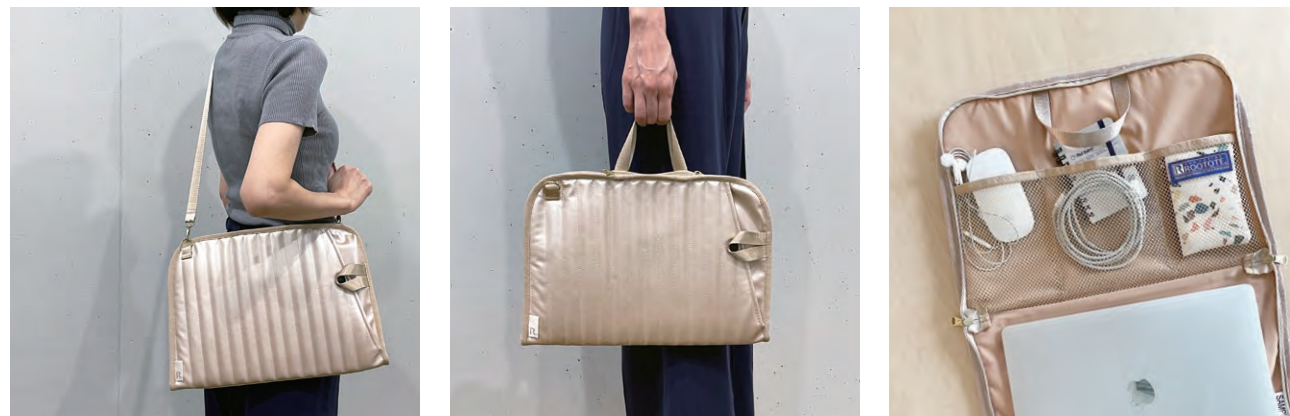

ワークスタイルが多様化している今、モバイル機器の携帯は欠かせません。
シーンに応じてバッグのインナーにも、そのまま持ち歩けるトートにも使用可能な
ノート型PC用トート「ピモッテ」。

別売リショルダー対応Dカン付き。
※ショルダーストラップはつきません。

本体はコの字型についたファスナーで、
縦横どちらからも中身を出し入れできる仕様。
13インチのノート型PC対応。
表面にはA4サイズも収納可能なルーポケット付き。