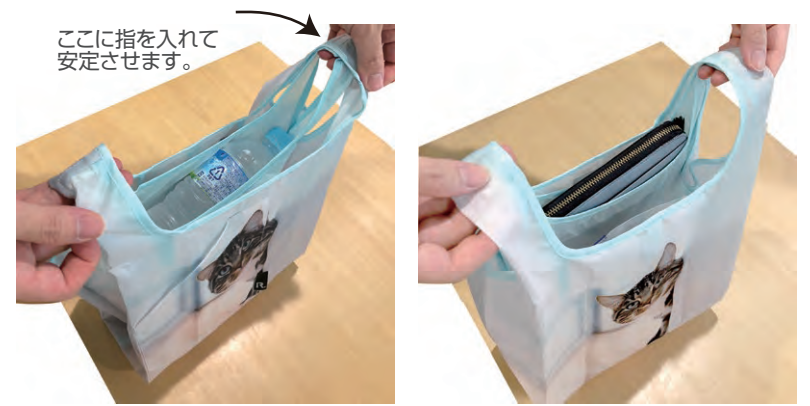

342801 Dash! JAN: 4980862 342813

ROO-shopper mid

ミニマムパッカブル！
小さくたたんでお買い物快適に。
ひっくり返すとコンビニのお弁当購入に最適サイズに。
バッグの中はもちろん、手のひらにおさまるサイズで
身軽にコンビニショッピングができます。

サイドポケット本体を収納、手のひらサイズに。

ルーポケットに入れて小さく収納。

↑ 動画

サイドポケット (ルーポケット)

ループには鍵などをつけられます。

▼ 6757 ルーショッパー MID-Lifty-Lazy-A 税抜 ¥1,600
サイズ：W26×H43×D18cm (収納時：約W7×H10cm)
素材：ナイロン100%
ポケット：外側1箇所、内側1箇所
生産国：中国

Packable

675701 YELLOW JAN: 4980862 675713
675702 BLUE JAN: 4980862 675720
675703 ORANGE JAN: 4980862 675737
675704 GRAY JAN: 4980862 675744
675705 WHITE JAN: 4980862 675751

ROO-shopper mid

LIFT POCKET リフトポケット

温めたお弁当などと飲みもの、
おやつ、財布など分けて
持ち歩けるポケットを採用しました。

ここに指を入れて
安定させます。

▼ 6756 ルーショッパー MID-Lifty-フォト-B 税抜 ¥1,600
サイズ：W26×H43×D18cm (収納時：W13×12cm)
素材：ポリエステル ポケット：外側1箇所、内側1箇所 生産国：中国