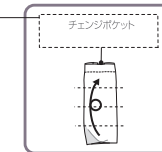

674302 Dot PURPLE
JAN: 4980862 674327

674303 BLUE flower
JAN: 4980862 674334

674304 Stripe BLUE
JAN: 4980862 674341

▶ 6738 SN Flink パターン-A 税抜 ¥2,000

サイズ: W48×H38×D15cm (収納時: 高さ約13cm×直径約7cm)
持ち手: 長さ55cm 素材: ポリエステル ポケット: 外側4箇所
メイン開閉: ファスナー 生産国: 中国

① 上部チェンジポケットの幅に左右を折りたたみます。

② 4等分に折りたたみます。

③ たたんだ本体を包み込むようにチェンジポケットを外側にクルッと返します。

④ 面ファスナーで留めてできあがり。

▼ 6764 PT フリンク スアン-A 税抜 ¥2,000

サイズ: W48×H38×D15cm (収納時: 高さ約13cm×直径約7cm)
持ち手: 長さ55cm 素材: ポリエステル ポケット: 外側4箇所
メイン開閉: ファスナー 生産国: 中国