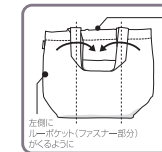

① 上部チェンジポケットの幅に左右を折りたたみます。

② 4等分に折りたたみます。

③ たたんだ本体を包み込むようにチェンジポケットを外側にクルッと返します。

④ 面ファスナーで留めてできあがり。

▼ 6764 PT フリンク スアン-A 税抜 ¥2,000

サイズ: W48×H38×D15cm (収納時: 高さ約13cm×直径約7cm)
持ち手: 長さ55cm 素材: ポリエステル ポケット: 外側4箇所
メイン開閉: ファスナー 生産国: 中国