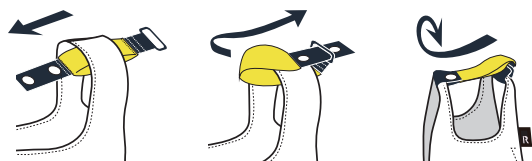

676401 Buns
JAN: 4980862 676413

676402 Waterfall
JAN: 4980862 676420

676403 Dots
JAN: 4980862 676437

676404 Fairground
JAN: 4980862 676444

the **ROO SHOPPER**
BELT[®]
thin, light and smooth.

外側カバーが
ショルダーベルトになる。
コンパクトで軽いから、どこへでも一緒に。

▲アクティブスタイルに機能を備えた、
あたらしいエコトートバッグ。

▲サイドのルーポケットにはスマホ
など出し入れの多い小物を入れるの
に適しています。

▲旅行、トレッキング、ラン、犬のお散歩
など身軽に出かけたものの、帰りのお土産
購入など、荷物が増えてしまった時に活躍
します。

ベルトの通し方

伸縮性素材のベルトで
荷物が軽くなる感覚を
実感できます。

12litre

▶ 6728
RO,RS REGULAR Belt-C ¥2,300+Tax
本体サイズ:W28×H60×D14cm ベルトサイズ:W24×H3cm
本体素材:ポリエステル ベルト素材:ポリエステル、SBR
ポケット:外側1箇所 生産国:中国