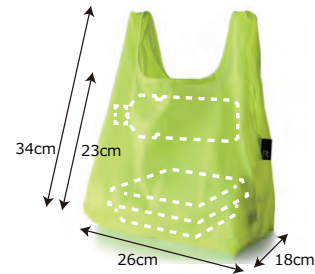

342702 Trèfle JAN: 4980862 342721
342703 Café JAN: 4980862 342738
342704 Fraise JAN: 4980862 342745

▼ 3428 EU. ルーショッパーREG.フォト-R 税抜 ¥ 2,200

サイズ：W28×H55×D11cm (収納時：W13×H15cm)
素材：ポリエステル 生産国：中国
ポケット：外側1箇所、内側1箇所

342801 Dash! JAN: 4980862 342813

ROO-shopper mid

ミニマムパッカブル！
小さくたたんでお買い物快適に。
ひっくり返すとコンビニのお弁当購入に最適サイズに。
バッグの中はもちろん、手のひらにおさまるサイズで
身軽にコンビニショッピングができます。

サイドポケット本体を収納、手のひらサイズに。

ルーポケットに入れて小さく収納。

↑ 動画

サイドポケット (ルーポケット)

ループには鍵などをつけられます。

▼ 6757 ルーショッパー MID-Lifty-Lazy-A 税抜 ¥1,600
サイズ：W26×H43×D18cm (収納時：約W7×H10cm)
素材：ナイロン100%
ポケット：外側1箇所、内側1箇所
生産国：中国

Packable

675701 YELLOW JAN: 4980862 675713
675702 BLUE JAN: 4980862 675720
675703 ORANGE JAN: 4980862 675737
675704 GRAY JAN: 4980862 675744
675705 WHITE JAN: 4980862 675751

ROO-shopper mid

LIFT POCKET リフトポケット

温めたお弁当などと飲みもの、
おやつ、財布など分けて
持ち歩けるポケットを採用しました。

ここに指を入れて
安定させます。

▼ 6756 ルーショッパー MID-Lifty-フォト-B 税抜 ¥1,600
サイズ：W26×H43×D18cm (収納時：W13×12cm)
素材：ポリエステル ポケット：外側1箇所、内側1箇所 生産国：中国