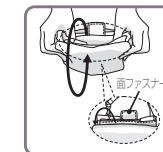

③ たたんだ本体を包み込むようにチェンジポケットを外側にクルッと返します。