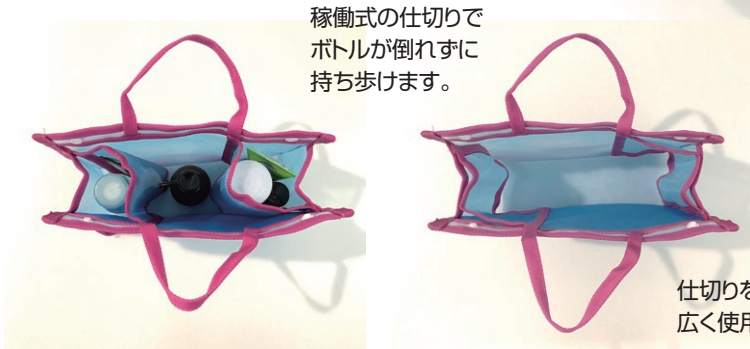

# SPA ROO

ヨガ、フィットネスに。  
旅行、温泉に。  
水はけのよいメッシュタイプ。  
内側の仕切りでボトルが倒れにくい。

2022 Feb.  
RENEWAL  
RELEASE

稼働式の仕切りで  
ボトルが倒れずに  
持ち歩けます。

仕切りを動かして  
広く使用できます。

付属の「スパサック」付。  
帰りのバッグも濡れずに快適!

▼ 6499 PT. スパルー メッシュ-A 税抜 ¥1,600  
サイズ：W25×H19×D9cm 持ち手:25cm  
素材：表地/ナイロン、ポリエステル  
ポケット：外側1箇所、仕切り2箇所  
生産国：中国