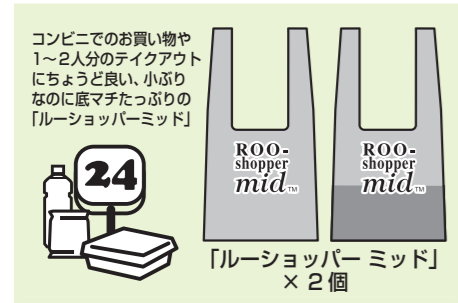

テイクアウトにもちょうど良い!“クール”も“ホット”もデイリー使いなルートート set
コンビニサイズの「ルーショッパー ミッド」2個と簡易保冷・保温トート「サーモキーパー」のセットです。

6729
PT.RS.mid2コ&サーモキーパーセット
税抜 ¥4,537 (税込¥4,990)

RS.mid
サイズ: W27×H55.5×D18cm
持ち手: (短)18cm
素材: ポリエステル
ポケット: 外側1箇所
生産国: 中国

サーモキーパー (インナー)
サイズ: W26×H21×D18cm
持ち手: 32cm
素材: 表地/ポリエステル
裏地/ポリエステル
持ち手/PPテープ
ポケット: 外側1箇所、内側1箇所
生産国: 中国

672901 GRcheck & PU/BE
JAN: 4980862 672910

672902 RDcheck & GY/CH
JAN: 4980862 672927

「ルーショッパー ミッド」× 2個

672903 BKstar & PK/GY
JAN: 4980862 672934

「サーモキーパー」

コンビニでのお買い物や
1~2人分のテイクアウト
にちょうど良い、小ぶり
なのに底マチたっぷりの
「ルーショッパーミッド」

「ルーショッパー ミッド」
× 2個

簡易保冷・保温機能付きで、
テイクアウトにも最適です。
本体は軽量なのにハリが
あって使いやすい
「サーモキーパー」

「サーモキーパー」

丸洗いでできて衛生的
Machine Washable
いつでも清潔に
洗濯機 OK
どちらのバッグも洗濯機*でまるごと洗えて衛生的。*ネット使用、弱水流の場合 ※お洗濯の際はルーショッパーのゴムベルトを外してください。