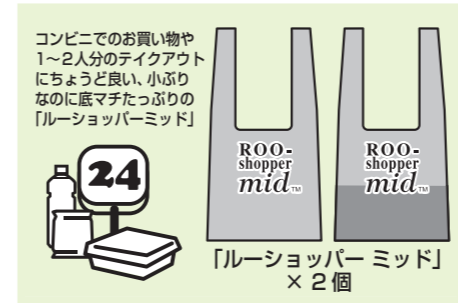

ROOTOTE.jp 検索

※価格はすべて税抜価格です。
※商品の画像は印刷のため実際の製品とは色が若干異なる場合がございます。
※掲載商品は生産上の都合により素材等の仕様が変更となる場合がございます。

テイクアウトにもちょうど良い!“クール”も“ホット”もデイリー使いなルートート set
コンビニサイズの「ルーショッパー ミッド」2個と簡易保冷・保温トート「サーモキーパー」のセットです。

6729
PT.RS.mid2コ&サーモキーパーセット
税抜 ¥4,537 (税込¥4,990)

RS.mid
サイズ: W27×H55.5×D18cm
持ち手: (短)18cm
素材: ポリエステル
ポケット: 外側1箇所
生産国: 中国

サーモキーパー (インナー)
サイズ: W26×H21×D18cm
持ち手: 32cm
素材: 表地/ポリエステル
裏地/ポリエステル
持ち手/PPテープ
ポケット: 外側1箇所、内側1箇所
生産国: 中国

672901 GRcheck & PU/BE
JAN: 4980862 672910

672902 RDcheck & GY/CH
JAN: 4980862 672927

「ルーショッパー ミッド」× 2個

672903 BKstar & PK/GY
JAN: 4980862 672934

「サーモキーパー」

コンビニでのお買い物や
1~2人分のテイクアウト
にちょうど良い、小ぶり
なのに底マチたっぷりの
「ルーショッパーミッド」

「ルーショッパー ミッド」
× 2個

簡易保冷・保温機能付きで、
テイクアウトにも最適です。
本体は軽量なのにハリが
あって使いやすい
「サーモキーパー」

「サーモキーパー」

丸洗いでできて衛生的
Machine Washable
いつでも清潔に
洗濯機 OK
どちらのバッグも洗濯機*でまるごと洗えて衛生的。*ネット使用、弱水流の場合 ※お洗濯の際はルーショッパーのゴムベルトを外してください。

セットでも単品でも
サーモキーパーはルーショッパーに
ちょうどおさまります。もちろん単品でも、
シーンに応じて使い分けできます。

温冷を分けて持ち運び
サーモキーパーの内側ポケットは反対側の
ホックで留めて宙吊りに。温かいお弁当
と冷たい飲み物を分けて運べます。