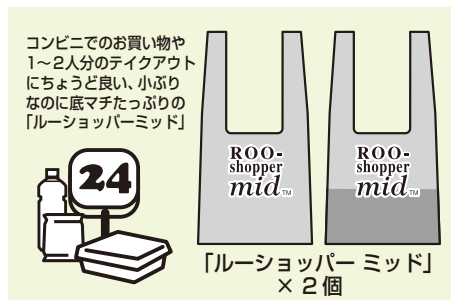

テイクアウトにもちょうど良い!“クール”も“ホット”もデイリー使いなルートート set
 コンビニサイズの「ルーショッパー ミッド」2個と簡易保冷・保温トート「サーモキーパー」のセットです。

6729
 PT.RS.mid2コ&サーモイナーセット
 税抜 ¥4,537 (税込¥4,990)

RS.mid
 サイズ：W27×H55.5×D18cm
 持ち手：(短)18cm
 素材：ポリエステル
 ポケット：外側1箇所
 生産国：中国

サーモイナー
 サイズ：W26×H21×D18cm
 持ち手：32cm
 素材：表地/ポリエステル
 裏地/ポリエステル
 持ち手/PPテープ
 ポケット：外側1箇所、内側1箇所
 生産国：中国

+

672901 GRcheck & PU/BE
 JAN : 4980862672910

672902 RDcheck & GY/CH
 JAN : 4980862672927

「ルーショッパー ミッド」× 2個