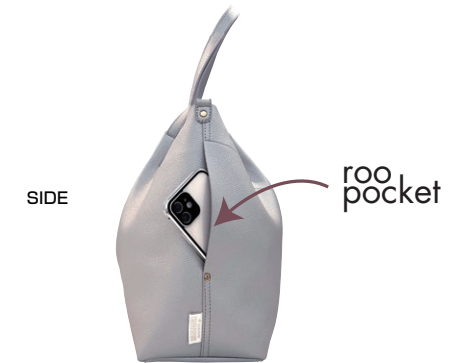

147702 WHITE SILVER
JAN: 4980862 147722

147703 BEIGE
JAN: 4980862 147739

147704 NAVY
JAN: 4980862 147746

147705 RED
JAN: 4980862 147753

147706 MINTGREEN
JAN: 4980862 147760

SIDE

roo pocket

INSIDE

たっぷりの収納力。
内側には大き目のポケット付き。

※価格はすべて税抜き価格です。※商品画像は印刷のため実際の製品とは色が若干異なる場合がございます。
2022 Aug.