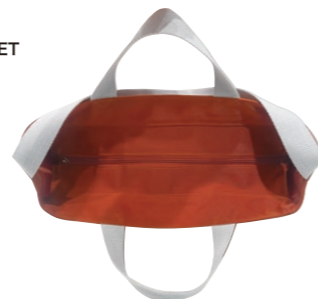

NATURAL 2023 Multi season

程よい光沢と1枚仕立てながらしっかりとしたハリ感が魅力的です。
無駄を省いた軽やかな仕上がりに。楽しいお出かけにぴったり！

308401 BRICK
JAN 4980862 308413

308402 NAVY
JAN 4980862 308420

308403 KHAKI
JAN 4980862 308437

308401 BRICK
JAN 4980862 308413

308402 NAVY
JAN 4980862 308420

308403 KHAKI
JAN 4980862 308437

308404 BEIGE
JAN 4980862 308444

308405 MINT
JAN 4980862 308451

308406 PINK
JAN 4980862 308468

308404 BEIGE
JAN 4980862 308444

308405 MINT
JAN 4980862 308451

308406 PINK
JAN 4980862 308468

SIDE

TOP

口元をファスナー開閉にいたしました。
自転車での移動など〜よりアクティブに！楽しいお出かけの幅が広がります。

3084 NA.TALL2way.nimble-B ¥4,500+tax

サイズ：W32×H32×D13cm 持ち手 26cm ショルダー 50cm
素材：表地 ナイロン 持ち手 ポリエステル ドットボタン
ポケット：外側4箇所 内側2箇所 メイン開閉：ファスナー 生産国：中国