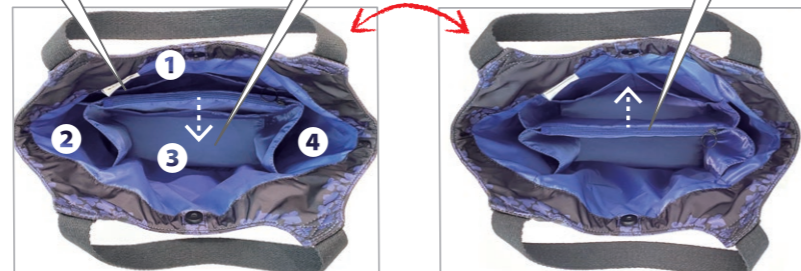

ROUND™

3 Mar.

1456
LT.RND.パルーティ.Padded-B
税抜 ¥5,200

サイズ：W25×H28.5×D14cm
持ち手：35cm
素材：表地/ポリエステル（はっ水加工）、
裏地/ポリエステル、マグネットホック
持ち手/ポリエステル、底板/ベルボレン
ポケット：外側ファスナー付1箇所、
内側5箇所（うちファスナー付1箇所）
ホルダー2箇所
生産国：中国

フカフカと触り心地の良い本体は、軽い上に何も入ってなくても自立するのがポイントです。
肩掛けはもちろん、手持ちや肘掛けでもバランスよく持つことができる「ラウンド」に新柄が登場。

ルーポケット

4つのお部屋に仕切られた内側

真ん中の仕切りはポケットとしても

仕切りは荷物のサイズに応じて移動が可能

内側収納イメージ

様々な形の荷物がスッキリ収まります

ルーポケット

4つのお部屋に仕切られた内側

真ん中の仕切りはポケットとしても

仕切りは荷物のサイズに応じて移動が可能

内側収納イメージ

様々な形の荷物がスッキリ収まります