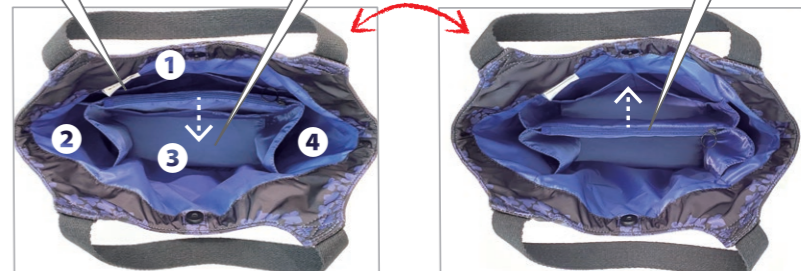

ROUND™

3 Mar.

1456
LT.RND.パルーティ.Padded-B
税抜 ¥5,200

サイズ：W25×H28.5×D14cm
持ち手：35cm
素材：表地/ポリエステル（はっ水加工）、
裏地/ポリエステル、マグネットホック
持ち手/ポリエステル、底板/ベルボレン
ポケット：外側ファスナー付1箇所、
内側5箇所（うちファスナー付1箇所）
ホルダー2箇所
生産国：中国

フカフカと触り心地の良い本体は、軽い上に何も入ってなくても自立するのがポイントです。
肩掛けはもちろん、手持ちや肘掛けでもバランスよく持つことができる「ラウンド」に新柄が登場。

ルーポケット

4つのお部屋に仕切られた内側

真ん中の仕切りはポケットとしても

仕切りは荷物のサイズに応じて移動が可能

内側収納イメージ

様々な形の荷物がスッキリ収まります

ルーポケット

4つのお部屋に仕切られた内側

真ん中の仕切りはポケットとしても

仕切りは荷物のサイズに応じて移動が可能

内側収納イメージ

様々な形の荷物がスッキリ収まります