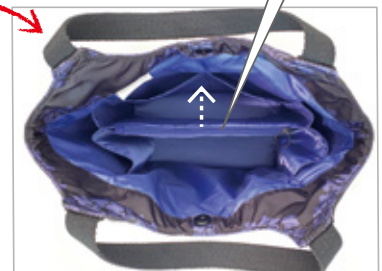

サイズ：W25×H28.5×D14cm

持ち手：35cm

素材：表地/ポリエステル（はっ水加工）、
裏地/ポリエステル、マグネットホック
持ち手/ポリエステル、底板/ベルポーレン

ポケット：外側ファスナー付1箇所、
内側5箇所（うちファスナー付1箇所）
ホルダー2箇所

生産国：中国

フカフカと触り心地の良い本体は、軽い上に何も入っていないでも自立するのがポイントです。
肩掛けはもちろん、手持ちや肘掛けでもバランスよく持つことができる「ラウンド」に新柄が登場。

145601 line
JAN: 4980862 145612

145602 hydrangea
JAN: 4980862 145629

145603 dots
JAN: 4980862 145636

ルーポケット

4つのお部屋に仕切られた内側

真ん中の仕切りはポケットとしても

仕切りは荷物のサイズに応じて移動が可能

内側収納イメージ