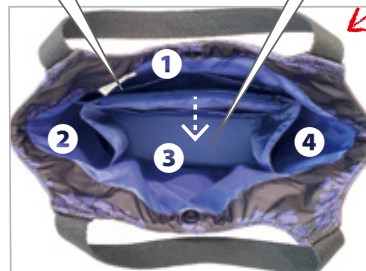

サイズ：W25×H28.5×D14cm

持ち手：35cm

素材：表地/ポリエステル（はっ水加工）、
裏地/ポリエステル、マグネットホック
持ち手/ポリエステル、底板/ベルポーレン

ポケット：外側ファスナー付1箇所、
内側5箇所（うちファスナー付1箇所）
ホルダー2箇所

生産国：中国

フカフカと触り心地の良い本体は、軽い上に何も入っていないでも自立するのがポイントです。
肩掛けはもちろん、手持ちや肘掛けでもバランスよく持つことができる「ラウンド」に新柄が登場。

145601 line
JAN: 4980862 145612

145602 hydrangea
JAN: 4980862 145629

145603 dots
JAN: 4980862 145636

ルーポケット

4つのお部屋に仕切られた内側

真ん中の仕切りはポケットとしても

仕切りは荷物のサイズに応じて移動が可能

内側収納イメージ