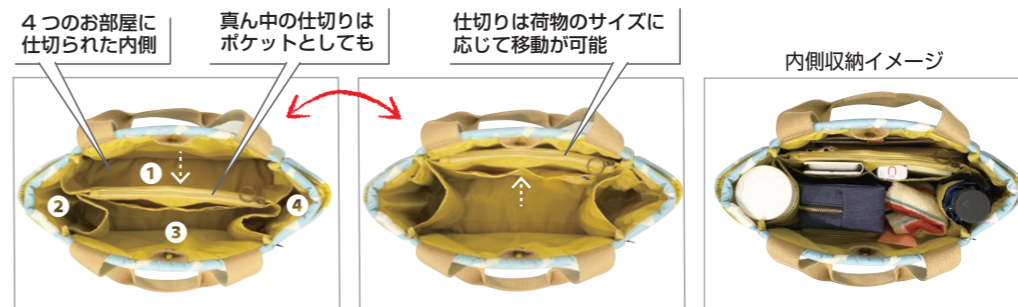

トートの中を覗いた時に、何がどこにあるのかひと目でわかる！持ち物を立てて収納できる仕切り付きルトート「パルーティ」

DELI™ 3 Mar. 1457 LT.デリハ° ルーティ.Padded-B 税抜 ¥4,800

サイズ：W32×H23×D14cm  
持ち手：38cm  
素材：表地/ポリエステル（はっ水加工）、裏地/ポリエステル、ドットボタン  
持ち手/ポリエステル  
ポケット：外側2箇所、内側3箇所（うちファスナー付1箇所）ホルダー2箇所  
生産国：中国

コロナと可愛いフォルムと軽さ、でもしっかりと自立する使い勝手の良さがうれしい「デリ」。コンパクトですが、必要な荷物はスッキリと収まります。

DELI™ 3 Mar. 1458 LT.デリハ° ルーティ.Shiny-A 税抜 ¥4,800

サイズ：W32×H23×D14cm  
持ち手：38cm  
素材：表地/ポリエステル、裏地/ポリエステル、ドットボタン  
持ち手/ポリエステル  
ポケット：外側2箇所、内側3箇所（うちファスナー付1箇所）ホルダー2箇所  
生産国：中国