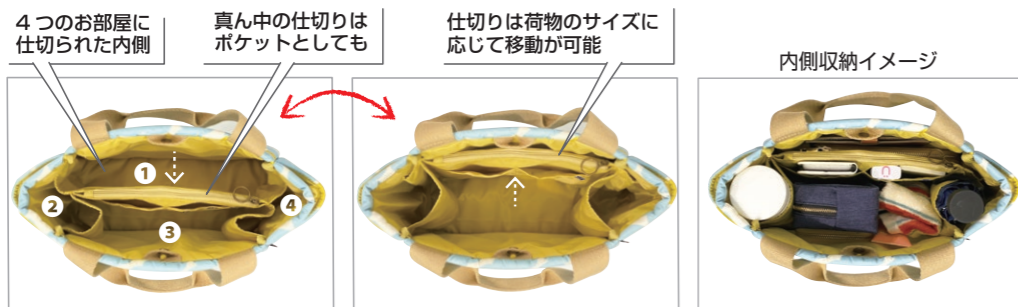

トートの中を覗いた時に、何がどこにあるのかひと目でわかる！持ち物を立てて収納できる仕切り付きルトート「パルーティ」

DELI™ 3 Mar. 1457 LT.デリハ° ルーティ.Padded-B 税抜 ¥4,800

サイズ：W32×H23×D14cm  
持ち手：38cm  
素材：表地/ポリエステル（はっ水加工）、裏地/ポリエステル、ドットボタン  
持ち手/ポリエステル  
ポケット：外側2箇所、内側3箇所（うちファスナー付1箇所）ホルダー2箇所  
生産国：中国

コロナと可愛いフォルムと軽さ、でもしっかりと自立する使い勝手の良さがうれしい「デリ」。コンパクトですが、必要な荷物はスッキリと収まります。

DELI™ 3 Mar. 1458 LT.デリハ° ルーティ.Shiny-A 税抜 ¥4,800

サイズ：W32×H23×D14cm  
持ち手：38cm  
素材：表地/ポリエステル、裏地/ポリエステル、ドットボタン  
持ち手/ポリエステル  
ポケット：外側2箇所、内側3箇所（うちファスナー付1箇所）ホルダー2箇所  
生産国：中国