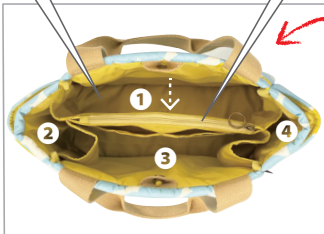

トートの中を覗いた時に、何がどこにあるのかひと目でわかる！持ち物を立てて収納できる仕切り付きルートート「パルーティ」

DELI™

1457

LT.デ リ.ハ° ルーティ.Padded-B

税抜 ¥4,800

コロんと可愛いフォルムと軽さ、でもしっかりと自立する使い勝手の良さがうれしい「デリ」。コンパクトですが、必要な荷物はスッキリと収まります。

サイズ：W32×H23×D14cm
 持ち手：38cm
 素材：表地/ポリエステル（はっ水加工）、裏地/ポリエステル、ドットボタン
 持ち手/ポリエステル
 ポケット：外側2箇所、内側3箇所（うちファスナー付1箇所）
 ホルダー2箇所
 生産国：中国

145701 line
 JAN：4980862 145711

145702 hydrangea
 JAN：4980862 145728

145703 dots
 JAN：4980862 145735

4つのお部屋に仕切られた内側

真ん中の仕切りはポケットとしても

仕切りは荷物のサイズに応じて移動が可能

内側収納イメージ

DELI™

1458

LT.デ リ.ハ° ルーティ.Shiny-A

税抜 ¥4,800

サイズ：W32×H23×D14cm
 持ち手：38cm
 素材：表地/ポリエステル、裏地/ポリエステル、ドットボタン
 持ち手/ポリエステル
 ポケット：外側2箇所、内側3箇所（うちファスナー付1箇所）
 ホルダー2箇所
 生産国：中国

145801 BLACK
 JAN：4980862 145810

145802 PINK
 JAN：4980862 145827