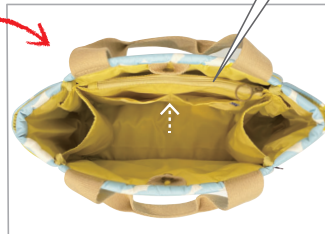

トートの中を覗いた時に、何がどこにあるのかひと目でわかる！持ち物を立てて収納できる仕切り付きルートート「パルーティ」

DELI™

1457

LT.デ リ.ハ° ルーティ.Padded-B

税抜 ¥4,800

コロんと可愛いフォルムと軽さ、でもしっかりと自立する使い勝手の良さがうれしい「デリ」。コンパクトですが、必要な荷物はスッキリと収まります。

サイズ：W32×H23×D14cm
 持ち手：38cm
 素材：表地/ポリエステル（はっ水加工）、裏地/ポリエステル、ドットボタン
 持ち手/ポリエステル
 ポケット：外側2箇所、内側3箇所（うちファスナー付1箇所）
 ホルダー2箇所
 生産国：中国

145701 line
 JAN：4980862 145711

145702 hydrangea
 JAN：4980862 145728

145703 dots
 JAN：4980862 145735

4つのお部屋に仕切られた内側

真ん中の仕切りはポケットとしても

仕切りは荷物のサイズに応じて移動が可能

内側収納イメージ

DELI™

1458

LT.デ リ.ハ° ルーティ.Shiny-A

税抜 ¥4,800

サイズ：W32×H23×D14cm
 持ち手：38cm
 素材：表地/ポリエステル、裏地/ポリエステル、ドットボタン
 持ち手/ポリエステル
 ポケット：外側2箇所、内側3箇所（うちファスナー付1箇所）
 ホルダー2箇所
 生産国：中国

145801 BLACK
 JAN：4980862 145810

145802 PINK
 JAN：4980862 145827