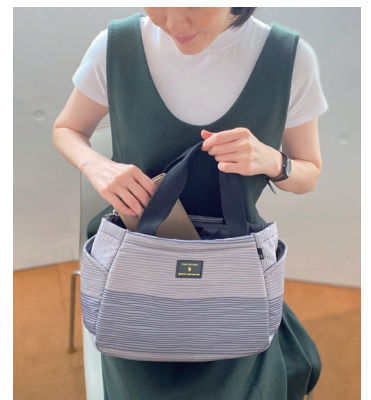

トートの中を覗いた時に、何がどこにあるのかひと目でわかる！持ち物を立てて収納できる仕切り付きルートート「パルーティ」

DELI™

1457

LT.デ リ.ハ° ルーティ.Padded-B

税抜 ¥4,800

コロんと可愛いフォルムと軽さ、でもしっかりと自立する使い勝手の良さがうれしい「デリ」。コンパクトですが、必要な荷物はスッキリと収まります。

サイズ：W32×H23×D14cm
持ち手：38cm
素材：表地/ポリエステル（はっ水加工）、裏地/ポリエステル、ドットボタン
持ち手/ポリエステル
ポケット：外側2箇所、内側3箇所（うちファスナー付1箇所）
ホルダー2箇所
生産国：中国

4つのお部屋に仕切られた内側

真ん中の仕切りはポケットとしても

仕切りは荷物のサイズに応じて移動が可能

内側収納イメージ

DELI™

1458

LT.デ リ.ハ° ルーティ.Shiny-A

税抜 ¥4,800

サイズ：W32×H23×D14cm
持ち手：38cm
素材：表地/ポリエステル、裏地/ポリエステル、ドットボタン
持ち手/ポリエステル
ポケット：外側2箇所、内側3箇所（うちファスナー付1箇所）
ホルダー2箇所
生産国：中国