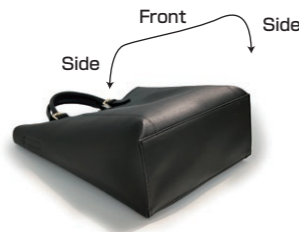

“WATASHI Conscious”

TALL Leatherette
Belt Handle

きちっとした印象&しっかり機能。
わたしコンシャスなデイリートートバッグ。

03 TALL

Mat.

3020

LT.トルレザレット ベルトハンドル-A
税抜 ¥5,400

サイズ : W25×H35×D14cm
持ち手:34cm ショルダー最長:120cm

素材 : 表地/合成皮革
裏地/ポリエステル
持ち手/合成皮革 マグネットホック

ポケット : 外側ファスナー付1箇所、
内側3箇所、ホルダー2箇所

生産国 : 中国

ユニークフォルム。

前と両側面をカーブで1体化、
背面を別パーツでフラットに。

背面に入れた書類の重みが
内側にかかるため倒れにくい。

302001 BLACK
JAN : 4980862 302015

302002 OLIVE
JAN : 4980862 302022

背面に A4 書類、PC がスット。
深めのジャバラマチで開きやすく、ホールドしやすく。

ショルダー
付き

ショルダー付き 2way。
電車内でもスッキリ持てる縦仕様。

302003 BEIGE
JAN : 4980862 302039

302004 PINK
JAN : 4980862 302046

背面全面を使ったルーポケット。
スマホ、ルーターなど複数入れも。

※価格はすべて税抜き価格です。※商品画像は印刷のため実際の製品とは色が若干異なる場合がございます。
2022 Nov.