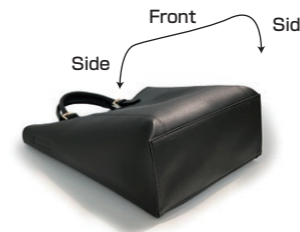

背面に A4 書類、PC がスット。
深めのジャバラマチで開きやすく、ホールドしやすく。

ショルダー
付き

ショルダー付き 2way。
電車内でもスッキリ持てる縦仕様。

302003 BEIGE
JAN : 4980862 302039

302004 PINK
JAN : 4980862 302046

背面全面を使ったルーポケット。
スマホ、ルーターなど複数入れも。

※価格はすべて税抜き価格です。※商品画像は印刷のため実際の製品とは色が若干異なる場合がございます。
2022 Nov.

“WATASHI Conscious”

TALL Leatherette
Belt Handle

きちっとした印象&しっかり機能。
わたしコンシャスなデイリートートバッグ。

03 TALL

Mat.

3020

LT.トルレザレット ベルトハンドル-A
税抜 ¥5,400

サイズ : W25×H35×D14cm
持ち手:34cm ショルダー最長:120cm

素材 : 表地/合成皮革
裏地/ポリエステル
持ち手/合成皮革 マグネットホック

ポケット : 外側ファスナー付1箇所、
内側3箇所、ホルダー2箇所

生産国 : 中国

ユニークフォルム。

前と両側面をカーブで1体化、
背面を別パーツでフラットに。

背面に入れた書類の重みが
内側にかかるため倒れにくい。

302001 BLACK
JAN : 4980862 302015

302002 OLIVE
JAN : 4980862 302022