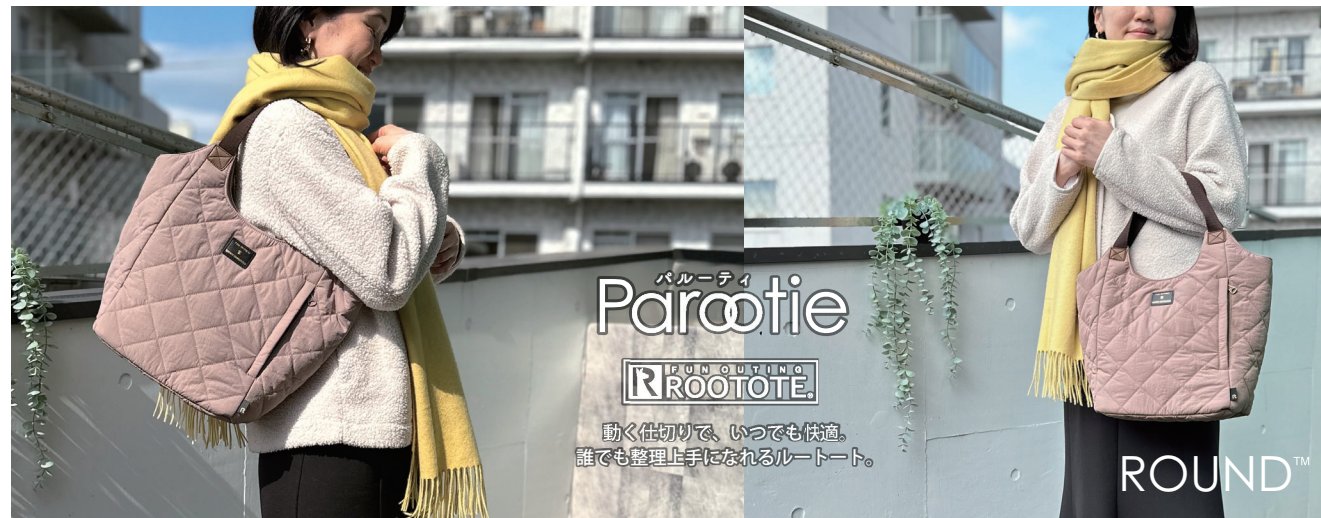

着脱可能なショルダーストラップ付きの2wayタイプ。  
1枚仕立ての合成皮革を本体に使用、キチンと自立する使い勝手の良さと、軽さがポイントです。

**DELI™** 9 Sep. ショルダー付き  
1252  
LT.テリ.2way.パルーティ.レザレット-A  
税抜 ¥5,900

サイズ: W39×H22×D14cm  
持ち手: 40cm ショルダー: 最長110cm  
素材: 表地・持ち手/合成皮革、  
ポケット: 外側2箇所、  
内側3箇所  
(うちファスナー付1箇所)  
ホルダー2箇所  
メイン開閉: ファスナー  
生産国: 中国

荷物に合わせて、仕切りが移動！ ランチボックスなど厚みのある荷物の日も大丈夫。

お弁当有り

お弁当無し

トートの中を覗いた時に、何かにあるのかひと目でわかる！持ち物を立てて収納できる仕切り付きルートート「パルーティ」。

ROUND™

1246  
LT.RND.パルーティ.キルト-B  
税抜 ¥5,000

サイズ：W25×H28.5×D14cm  
持ち手：35cm  
素材：表地/ナイロン、  
裏地/ポリエステル、マグネットホック  
持ち手/ポリエステル  
底板/ベルボレーン  
ポケット：外側ファスナー付1箇所、  
内側5箇所（うちファスナー付1箇所）  
ホルダー2箇所  
生産国：中国

サイズ：W32×H23×D14cm 持ち手：38cm  
素材：表地/ナイロン、裏地/ポリエステル、ドットボタン  
持ち手/ポリエステル  
ポケット：外側2箇所、内側3箇所（うちファスナー付1箇所）  
ホルダー2箇所  
生産国：中国

コロンとした丸みのあるかわいいフォルムの「デリ」。  
軽いのに、しっかりと自立するので荷物の出し入れもスムーズ。  
ふかふかの触り心地もポイントです。

荷物に合わせて、仕切りが移動！ ランチボックスなど厚みのある荷物の日も大丈夫。