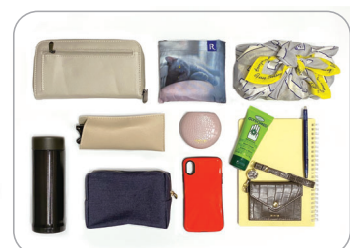

荷物に合わせて、仕切りが移動！ ランチボックスなど厚みのある荷物の日も大丈夫。

お弁当有り

お弁当無し

トートの中を覗いた時に、何かにあるのかひと目でわかる！持ち物を立てて収納できる仕切り付きルートート「パルーティ」。

ROUND™

1246  
LT.RND.パルーティ.キルト-B  
税抜 ¥5,000

サイズ：W25×H28.5×D14cm  
持ち手：35cm  
素材：表地/ナイロン、  
裏地/ポリエステル、マグネットホック  
持ち手/ポリエステル  
底板/ベルボレーン  
ポケット：外側ファスナー付1箇所、  
内側5箇所（うちファスナー付1箇所）  
ホルダー2箇所  
生産国：中国

コロンとしたフォルムで、手持ちでも肩掛けでもバランスよく持てる「ラウンド」。  
ふかふかと触り心地の良いキルティングは、体に寄り添う持ちやすさと軽さがうれしい素材。  
それでいて、しっかりと自立する使い勝手の良さがポイントです。

4つのお部屋に仕切られた内側  
真ん中の仕切りはポケットとしても  
仕切りは荷物のサイズに応じて移動が可能

DELI™

1247  
LT.デリ.パルーティ.キルト-B  
税抜 ¥4,600

サイズ：W32×H23×D14cm 持ち手：38cm  
素材：表地/ナイロン、裏地/ポリエステル、ドットボタン  
持ち手/ポリエステル  
ポケット：外側2箇所、内側3箇所（うちファスナー付1箇所）  
ホルダー2箇所  
生産国：中国

コロンとした丸みのあるかわいいフォルムの「デリ」。  
軽いのに、しっかりと自立するので荷物の出し入れもスムーズ。  
ふかふかの触り心地もポイントです。

荷物に合わせて、仕切りが移動！ ランチボックスなど厚みのある荷物の日も大丈夫。