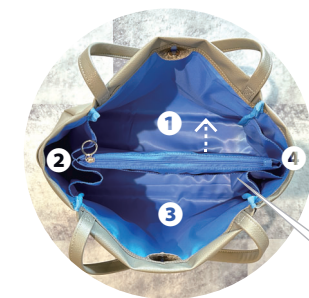

DELI™ 9 Sep.
1242
LT.テリ.パルーティ.レザレット-A
税抜 ¥4,800

サイズ: W32×H23×D14cm
持ち手: 42cm
素材: 表地・持ち手/合成皮革、
裏地/ポリエステル、ドットボタン
ポケット: 外側2箇所、
内側3箇所
(うちファスナー付1箇所)
ホルダー2箇所
生産国: 中国