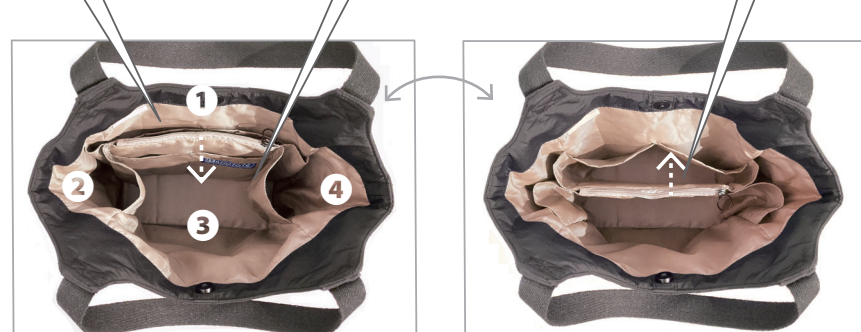

荷物に合わせて、仕切りが移動！ ランチボックスなど厚みのある荷物の日も大丈夫。

お弁当有り

お弁当無し

トートの中を覗いた時に、何かにあるのかひと目でわかる！持ち物を立てて収納できる仕切り付きルートート「パルーティ」。

ROUND™

1246  
LT.RND.パルーティ.キルト-B  
税抜 ¥5,000

サイズ：W25×H28.5×D14cm  
持ち手：35cm  
素材：表地/ナイロン、  
裏地/ポリエステル、マグネットホック  
持ち手/ポリエステル  
底板/ベルボレーン  
ポケット：外側ファスナー付1箇所、  
内側5箇所（うちファスナー付1箇所）  
ホルダー2箇所  
生産国：中国

コロンとしたフォルムで、手持ちでも肩掛けでもバランスよく持てる「ラウンド」。  
ふかふかと触り心地の良いキルティングは、体に寄り添う持ちやすさと軽さがうれしい素材。  
それでいて、しっかりと自立する使い勝手の良さがポイントです。

4つのお部屋に仕切られた内側  
真ん中の仕切りはポケットとしても  
仕切りは荷物のサイズに応じて移動が可能

DELI™

1247  
LT.デリ.パルーティ.キルト-B  
税抜 ¥4,600

サイズ：W32×H23×D14cm 持ち手：38cm  
素材：表地/ナイロン、裏地/ポリエステル、ドットボタン  
持ち手/ポリエステル  
ポケット：外側2箇所、内側3箇所（うちファスナー付1箇所）  
ホルダー2箇所  
生産国：中国

コロンとした丸みのあるかわいいフォルムの「デリ」。  
軽いのに、しっかりと自立するので荷物の出し入れもスムーズ。  
ふかふかの触り心地もポイントです。

荷物に合わせて、仕切りが移動！ ランチボックスなど厚みのある荷物の日も大丈夫。