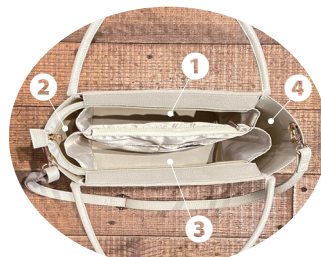

着脱可能なショルダーストラップ付きの2wayタイプ。  
1枚仕立ての合成皮革を本体に使用、キチンと自立する使い勝手の良さと、軽さがポイントです。

**DELI™** 9 Sep. ショルダー付き  
1252  
LT.テリ.2way.パルーティ.レザレット-A  
税抜 ¥5,900

サイズ: W39×H22×D14cm  
持ち手: 40cm ショルダー: 最長110cm  
素材: 表地・持ち手/合成皮革、  
ポケット: 外側2箇所、  
内側3箇所  
(うちファスナー付1箇所)  
ホルダー2箇所  
メイン開閉: ファスナー  
生産国: 中国

荷物に合わせて、仕切りが移動！ ランチボックスなど厚みのある荷物の日も大丈夫。

お弁当有り

お弁当無し

トートの中を覗いた時に、何かにあるのかひと目でわかる！持ち物を立てて収納できる仕切り付きルートート「パルーティ」。

ROUND™

1246  
LT.RND.パルーティ.キルト-B  
税抜 ¥5,000

サイズ：W25×H28.5×D14cm  
持ち手：35cm  
素材：表地/ナイロン、  
裏地/ポリエステル、マグネットホック  
持ち手/ポリエステル  
底板/ベルボレーン  
ポケット：外側ファスナー付1箇所、  
内側5箇所（うちファスナー付1箇所）  
ホルダー2箇所  
生産国：中国

コロンとしたフォルムで、手持ちでも肩掛けでもバランスよく持てる「ラウンド」。  
ふかふかと触り心地の良いキルティングは、体に寄り添う持ちやすさと軽さがうれしい素材。  
それでいて、しっかりと自立する使い勝手の良さがポイントです。

4つのお部屋に仕切られた内側  
真ん中の仕切りはポケットとしても  
仕切りは荷物のサイズに応じて移動が可能

DELI™

1247  
LT.デリ.パルーティ.キルト-B  
税抜 ¥4,600

サイズ：W32×H23×D14cm 持ち手：38cm  
素材：表地/ナイロン、裏地/ポリエステル、ドットボタン  
持ち手/ポリエステル  
ポケット：外側2箇所、内側3箇所（うちファスナー付1箇所）  
ホルダー2箇所  
生産国：中国

コロンとした丸みのあるかわいいフォルムの「デリ」。  
軽いのに、しっかりと自立するので荷物の出し入れもスムーズ。  
ふかふかの触り心地もポイントです。

荷物に合わせて、仕切りが移動！ ランチボックスなど厚みのある荷物の日も大丈夫。