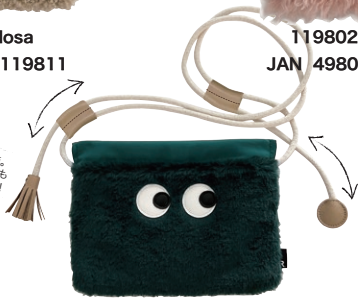

POCKET

INNER

2way

Backpack

Shoulder Bag

How to use the Backpack

1 本体内側から
ベルトを取り出します。

2 ベルト先端の
金具を本体横の

3 ベルト部分と
持ち手に手を通して

119801 Mosa
JAN 4980862 119811

119802 Sawawa
JAN 4980862 119828

119803 Syuuu
JAN 4980862 119835

シーンにあわせて持ち手の長さを調節。
斜めがけ、肩かけ、手持ちと使用方法も
バリエーション豊富!

119804 Tuyaa
JAN 4980862 119842

119805 Tsubu
JAN 4980862 119859

POCKET POCKET
INNER

baby roo™
9
Sep.

表情、色、触感も異なるミニモンスターと、楽しいお出かけを!
1198 EU.ベビールー.クリプテッド-B ¥4,200+tax

ショルダー
付き

サイズ:約W24×H18cm ショルダー 最長120cm
素材:表地 ポリエステル 裏地 ポリエステル 持ち手 ポリエステル ドットボタン
ポケット:外側1箇所 内側2箇所
生産国:中国

119601 CREAM
JAN 4980862 119613

119602 KHAKI
JAN 4980862 119620

119603 GRAY
JAN 4980862 119637

SIDE

ROO POCKET

119604 BLACK
JAN 4980862 119644

POCKET
INNER POCKET

TALL™
10
Oct.

ワイルドな見た目がケモノのようで目をひく主役級。ふんわりとしたこだわりのやさしい手ざわりで、毎日使いたくなるトートです。
1196 EU.トル.moket-A ¥4,900+tax