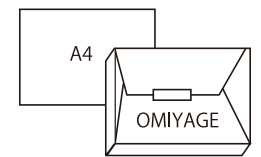

TOFU

持って歩いて置いて。
すべてがさまになる“四角い”ルートト。

自立し、持ち手も立ち上がり安定性があります。
縦横マチで決まる絶妙なバランスをお楽しみください。

サイズ：別途参照 素材：表地/ポリエステル 持ち手/合成皮革
ポケット：外側:ファスナー付1箇所 内側:1箇所生産国：中国

1A **8351 RO.717.TOFU-1A 税抜 ¥4,000**
W20×H20×D9cm
持ち手:28cm

835101 SHIRO
JAN : 4980862 835117

835102 KURO
JAN : 4980862 835124

2A **8352 RO.A5.TOFU-2A 税抜 ¥4,200**
W20×H25×D12cm
持ち手:28cm

835201 SHIRO
JAN : 4980862 835216

835202 KURO
JAN : 4980862 835223

8353 A4-717 .TOFU-3A 税抜 ¥4,700 W33×H23×D9cm 持ち手:22cm

3A

835301 SHIRO
JAN : 4980862 835315

835302 KURO
JAN : 4980862 835322

8354 RO.MED1-7 TOFU-4A 税抜 ¥5,000 W33×H25×D16cm 持ち手:22cm

4A

835401 SHIRO
JAN : 4980862 835414

835402 KURO
JAN : 4980862 835421

8355 RO.1-7.TOFU-5A 税抜 ¥5,200 W32×H32×D12cm 持ち手:28cm