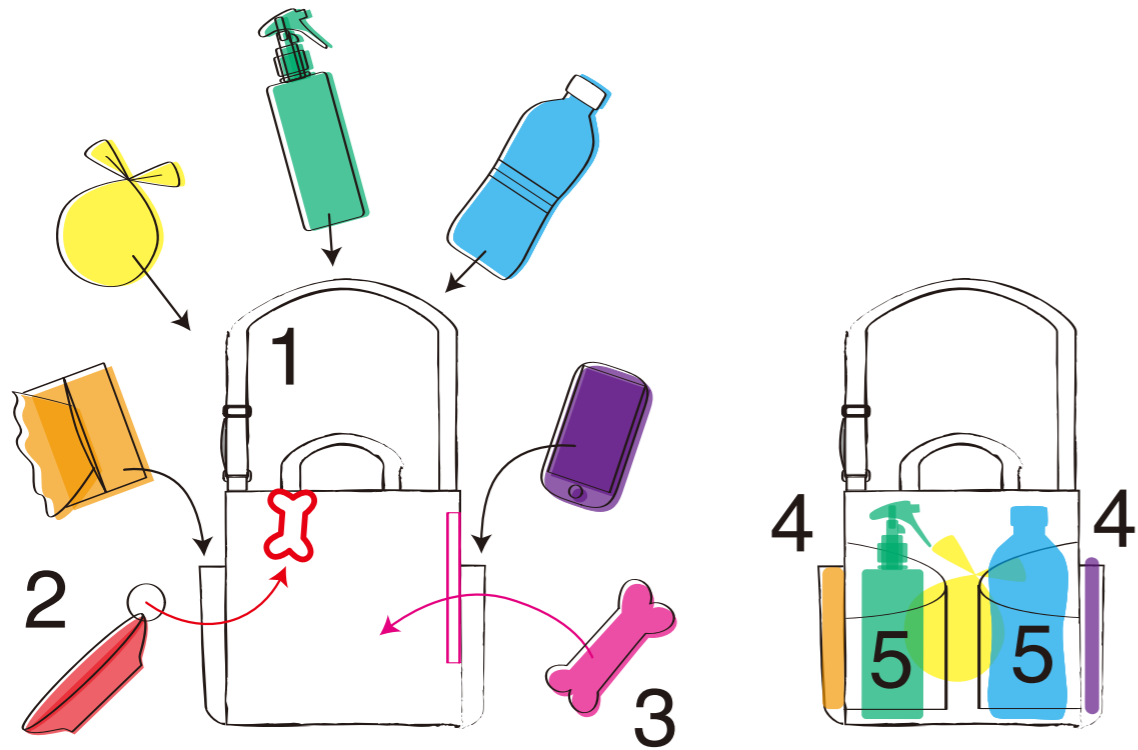

-バディ-
BUDDY
愛犬とお散歩トート

ウォーターボトル、スプレー、ウェットティッシュ、おやつ、マナー袋など、愛犬とお散歩に必要な荷物を立てて収納できるちょうどいいトートバッグ。ファミリーでお使いいただけます。

- 1. 手持ちとショルダーの2WAY タイプ
- 2. カラビナには、マナー袋や水飲み用のお皿を
- 3. ルーポケットにはおやつやタオルなど
飼い主さんの持ち物を

- 4. サイドポケットには
すぐ取り出したい携帯電話やティッシュを
- 5. 内側にはボトルホルダー 2 箇所と
釣りポケット付き

-バディ-
BUDDY
愛犬とお散歩トート

※商品の画像は印刷のため実際の製品とは色が若干異なる場合がございます。
※掲載商品は生産上の都合により素材等の仕様変更となる場合がございます。

-バディ- BUDDY

愛犬との散歩トート

3 BUDDY ITEM : 1128 SN.ｽｸｲ7.DOG.BUDDY-A

Mar.

PRICE : 税抜 ¥3,500

サイズ: W21×H21×D8cm 持ち手: 25cm ショルダー: 最長時 120cm
素材: ポリエチレン 持ち手 / ポリプロピレン
ポケット: 外側 4 箇所 内側 1 箇所 ボトルホルダー: 2 箇所
生産国: 中国

サイズ: W21×H21×D8cm 持ち手: 25cm ショルダー: 最長時 120cm
素材: ポリエステル はっ水加工 持ち手 / ポリプロピレン
ポケット: 外側 4 箇所 内側 1 箇所 ボトルホルダー: 2 箇所
生産国: 中国

ショルダー
付き

水滴に強い
生地にはっ水加工
完全防水ではありません。
Water-repellent

112901 BLACK
JAN : 4980862 112911