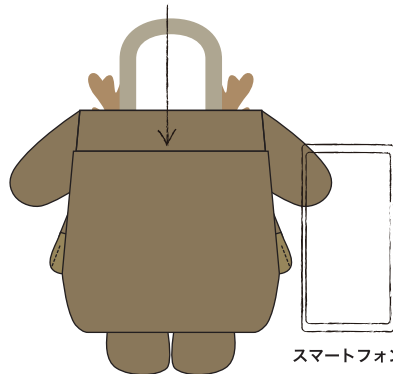

1253 EU.BR.2wayリアテッド-B ¥5,400+tax

ショルダ
ー付き

サイズ：約W15xH17xD4.5 持ち手 22cm ショルダ―最長 120cm
素材：表地 ポリエステル 裏地ポリエステル 持ち手 ポリエステル
ポケット：外側1箇所 生産国：中国

Yowie

オーストラリアの荒野に潜む未知の獣人。
直立二足歩行をする。
体長は1.5m~3m程度。
全身茶色に近い体毛で覆われている。

1255301 Yowie
JAN : 4980862 125317

Chupacabra

主に南米で目撃される吸血UMA。
身長は約1m~1.8m程度。
全身が毛に覆われていて赤い大きな目をしている。直立する事が可能で驚異的なジャンプ力を持つ。

125302 Chupacabra
JAN : 4980862 125324

Ningen

水棲UMA。南極に出現する。
手足を持つ巨大生物で、カラダが白く光っている。
きわめて温厚な性格。

125303 Ningen
JAN : 4980862 125331

Jackalope

アメリカのワイオミング州等に棲息する、頭部にシカの角が生えているウサギ。
人の声真似が得意でウイスキーが大好き。乳が万能薬となる。。。など、様々な言い伝えがある。

125304 Jackalope
JAN : 4980862 125348

ROO POCKET

BACK

スマートフォン
サイズ

2way

Tote Bag