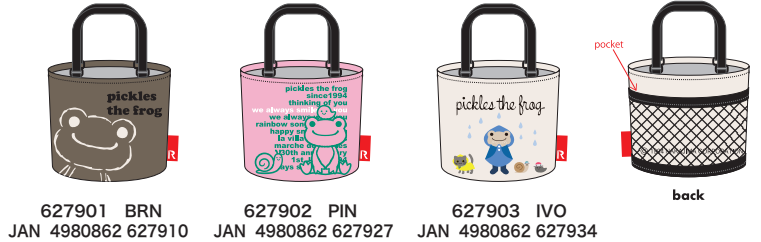

## 6 JUN. 6277 IP.CASA.ナガ.pickles-A ¥3,000+tax

カーサ  
サイズ: W15×H70cm ショルダー最長: 120cm  
素材: 表地/ポリエチレン、ショルダー/ポリプロピレンテープ  
ドットボタン ポケット: 外側1箇所 生産国: 中国

627701 CYAN  
JAN 4980862 627712

## 6 JUN. 6279 IP.ルーカップ.pickles-A ¥2,000+tax

サイズ: W14×H9×D8cm 持ち手: 最短20cm. 最長34cm  
素材: 表地/ポリエステル、裏地/ポリエステル、持ち手/ポリエステル  
ポケット: 外側1箇所 生産国: 中国

Machine Washable  
いつでも清潔に

627901 BRN JAN 4980862 627910  
627902 PIN JAN 4980862 627927  
627903 IVO JAN 4980862 627934

## 6 JUN. 6280 IP.タイニールー.pickles-A ¥1,700+tax

サイズ: W9×H12cm 持ち手: 11.5cm  
素材: 表地/ポリエステル、持ち手/ポリエステル キーリング付き  
ポケット: 外側1箇所 生産国: 中国

628001 BRN  
JAN 4980862 628016

628002 PIK  
JAN 4980862 628023