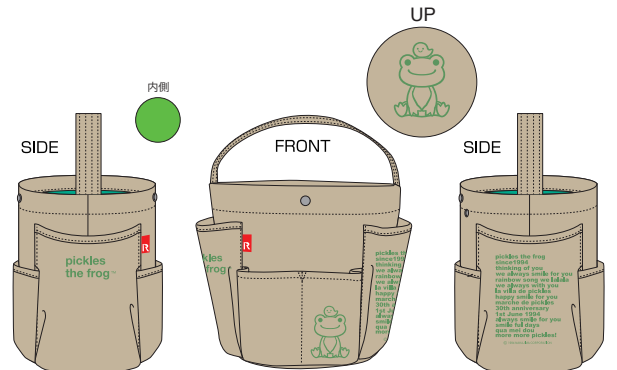

## 6 JUN. 6278 IP.CASA.オリ.pickles-A ¥2,500+tax

カーサ  
サイズ: W15×H25×D7.5cm 持ち手: 40cm  
素材: 表地/ポリエチレン、持ち手/ポリプロピレンテープ  
ドットボタン カラビナ ポケット: 外側1箇所 生産国: 中国

627801 YEL  
JAN 4980862 627811

628003 IVO  
JAN 4980862 628030

## 6 JUN. 6281 IP.MED.pickles-A ¥5,500+tax

サイズ: W40×H30×D23cm 持ち手: 55cm  
素材: 表地/ポリエステル、裏地/ポリエステル、持ち手/ポリエステル  
ドットボタン ポケット: 外側6箇所、内側2箇所 生産国: 中国

628101 BEG  
JAN 4980862 628115

## 6 JUN. 6282 IP.DEL.pickles-A ¥4,500+tax

サイズ: W32×H23×D18cm 持ち手: 42cm  
素材: 表地/ポリエステル、裏地/ポリエステル、持ち手/ポリエステル  
ドットボタン ポケット: 外側5箇所、内側2箇所 生産国: 中国

628201 BEG  
JAN 4980862 628214