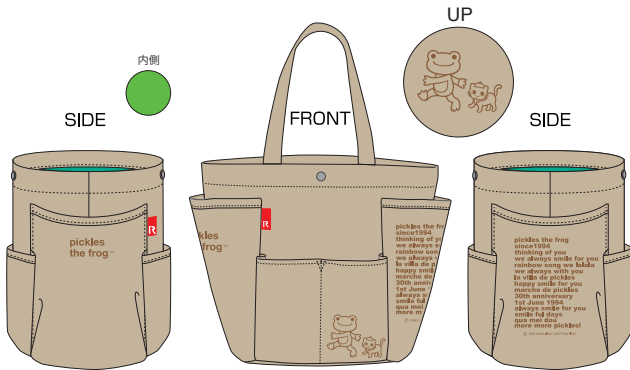

## 6 JUN. 6280 IP.タイニールー.pickles-A ¥1,700+tax

サイズ: W9×H12cm 持ち手: 11.5cm  
素材: 表地/ポリエステル、持ち手/ポリエステル キーリング付き  
ポケット: 外側1箇所 生産国: 中国

628001 BRN  
JAN 4980862 628016

628002 PIK  
JAN 4980862 628023

## 6 JUN. 6278 IP.CASA.オリ.pickles-A ¥2,500+tax

カーサ  
サイズ: W15×H25×D7.5cm 持ち手: 40cm  
素材: 表地/ポリエチレン、持ち手/ポリプロピレンテープ  
ドットボタン カラビナ ポケット: 外側1箇所 生産国: 中国

627801 YEL  
JAN 4980862 627811

628003 IVO  
JAN 4980862 628030

## 6 JUN. 6281 IP.MED.pickles-A ¥5,500+tax

サイズ: W40×H30×D23cm 持ち手: 55cm  
素材: 表地/ポリエステル、裏地/ポリエステル、持ち手/ポリエステル  
ドットボタン ポケット: 外側6箇所、内側2箇所 生産国: 中国

628101 BEG  
JAN 4980862 628115

## 6 JUN. 6282 IP.DEL.pickles-A ¥4,500+tax

サイズ: W32×H23×D18cm 持ち手: 42cm  
素材: 表地/ポリエステル、裏地/ポリエステル、持ち手/ポリエステル  
ドットボタン ポケット: 外側5箇所、内側2箇所 生産国: 中国

628201 BEG  
JAN 4980862 628214