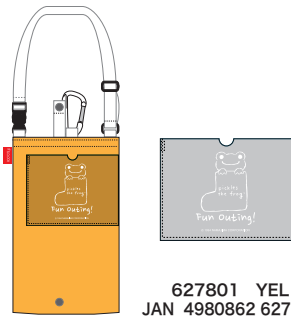

## 6 JUN. 6279 IP.ルーカップ.pickles-A ¥2,000+tax

サイズ: W14×H9×D8cm 持ち手: 最短20cm. 最長34cm  
素材: 表地/ポリエステル、裏地/ポリエステル、持ち手/ポリエステル  
ポケット: 外側1箇所 生産国: 中国

Machine Washable  
いつでも清潔に

627901 BRN JAN 4980862 627910  
627902 PIN JAN 4980862 627927  
627903 IVO JAN 4980862 627934

## 6 JUN. 6280 IP.タイニールー.pickles-A ¥1,700+tax

サイズ: W9×H12cm 持ち手: 11.5cm  
素材: 表地/ポリエステル、持ち手/ポリエステル キーリング付き  
ポケット: 外側1箇所 生産国: 中国

628001 BRN  
JAN 4980862 628016

628002 PIK  
JAN 4980862 628023

## 6 JUN. 6278 IP.CASA.オリ.pickles-A ¥2,500+tax

カーサ  
サイズ: W15×H25×D7.5cm 持ち手: 40cm  
素材: 表地/ポリエチレン、持ち手/ポリプロピレンテープ  
ドットボタン カラビナ ポケット: 外側1箇所 生産国: 中国

627801 YEL  
JAN 4980862 627811

628003 IVO  
JAN 4980862 628030

## 6 JUN. 6281 IP.MED.pickles-A ¥5,500+tax

サイズ: W40×H30×D23cm 持ち手: 55cm  
素材: 表地/ポリエステル、裏地/ポリエステル、持ち手/ポリエステル  
ドットボタン ポケット: 外側6箇所、内側2箇所 生産国: 中国

628101 BEG  
JAN 4980862 628115