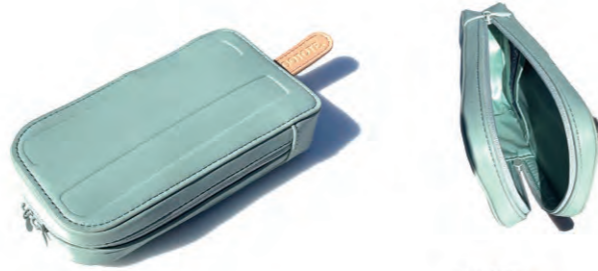

トートときどきリュック。

通気性のいいメッシュ素材。リュックとしても使えるトート、セオラービジィ タウニー。カジュアルスタイルのお仕事使いにフットワークも軽く。

CEOROO busy

6jun.

1157  
LT.セオラービジィ-タウニー-A  
税抜 ¥7,800  
サイズ: W30×H36×D12cm  
ショルダー最長: 100cm、持ち手グリップ: 11cm  
素材: 表地/ポリエステル、裏地/ポリエステル  
持ち手/合成皮革 ショルダー/ポリエステルテープ マグネットホック  
ポケット: 外側:ファスナー付1箇所、内側:4箇所(うちファスナー付2箇所)  
生産国: 中国

背面のファスナー付ルーポケットもメッシュ素材でさらりとした使用感。

トートの持ち手をスライドさせてリュックとしてお使いいただけます。

PC (13in.)A4 書類が収まるポケット

115701 BLACK  
JAN: 4980862 115714

Side

Back

わくわく!笑顔いっぱいの夏  
ながーい夏なら、ROOTOTE と思い切り楽しみませんか?  
笑顔が似合う、夏の楽しいデザインが揃っています。

**baby roo**® どのフレーバーにする?  
アイスクャンディーみたいなトート

6 jun. 1158 SC.BR.70-ズンポップ\*  
税抜¥4,500  
サイズ: W9.5×H17×D3.5cm  
ショルダー: 115cm  
素材: 表地/合成皮革 裏地/ポリエステル  
ポケット: 外側1箇所、内側1箇所 メイン開閉:ファスナー  
生産国: 中国

115801 Milk  
JAN: 4980862 115813