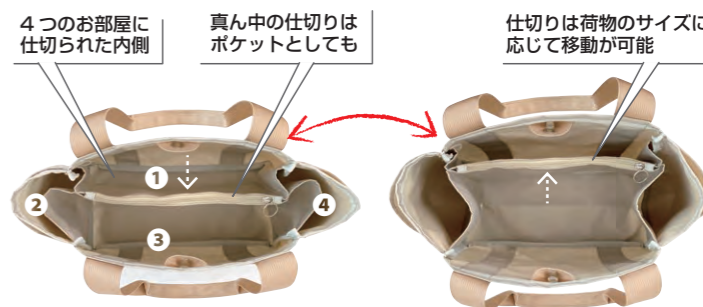

## Parootie DELI™

さらっとはっ水。動く仕切りで、すっきり整理上手になれる 快適トートバッグ、パルーティ。本体生地には、「はっ水加工」が施されています。

荷物に合わせて、中の仕切りが移動! 誰でも整理上手になれる

### 共通仕様

サイズ:W32×H23×D14cm  
持ち手:38cm  
素材:表地/ポリエステル(はっ水加工)、ドットボタン、持ち手/ポリプロピレン  
ポケット:外側2箇所、内側3箇所(うちファスナー付1箇所)ホルダー2箇所  
生産国:中国

1459 SN.デリ.パ.ルーティ.ハイスイ-B 税抜 ¥4,200

145904 blue line JAN: 4980862 145940

145905 orange line JAN: 4980862 145957