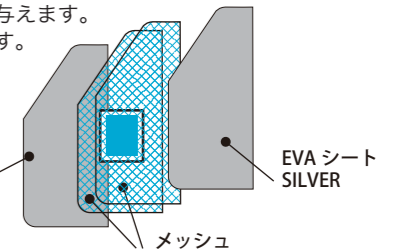

ショルダー  
付き

BACK

115501 North Pole  
JAN: 4980862 115516

115502 South Pole  
JAN: 4980862 115523

取り外し可能  
ショルダー付き

わくわく!笑顔いっぱいの夏  
自由なスタイルで楽しむ、夏の休日トート。

ひんやり!クールな夏  
暑い季節の強い味方!  
ひんやりポケットが付いた  
快適ルートート。

6jun. TALL™

1156  
SC.トル.sentir cool-A  
税抜 ¥3,500  
サイズ: W38×H40cm  
持ち手:60cm  
素材:表地/ポリエステル  
ポケット/ポリエステル, EVA  
持ち手/ポリエステル  
ポケット:外側1箇所、内側1箇所  
生産国:中国

ルーポケット

ルーポケットに保冷剤、ペットボトルを入れて  
体の一部を冷やすことで清涼感を与えます。  
冷たさを長持させることができます。

背面内側

内側にもポケット付き。  
保冷剤を入れれば、  
脇の近くも冷やされよりクールに。

WASHABLE

手洗い

117101 Black  
JAN: 4980862 117114

6jun. TALL™

1171  
RO.TALL.glassy-A  
税抜 ¥3,800  
サイズ: W45×H40×D9cm  
持ち手:短22cm 長57cm  
素材:表地/ポリエステル、  
ポリエステル、  
ポリエステル  
持ち手/ポリエステル  
ポケット:外側1箇所、内側1箇所  
生産国:中国