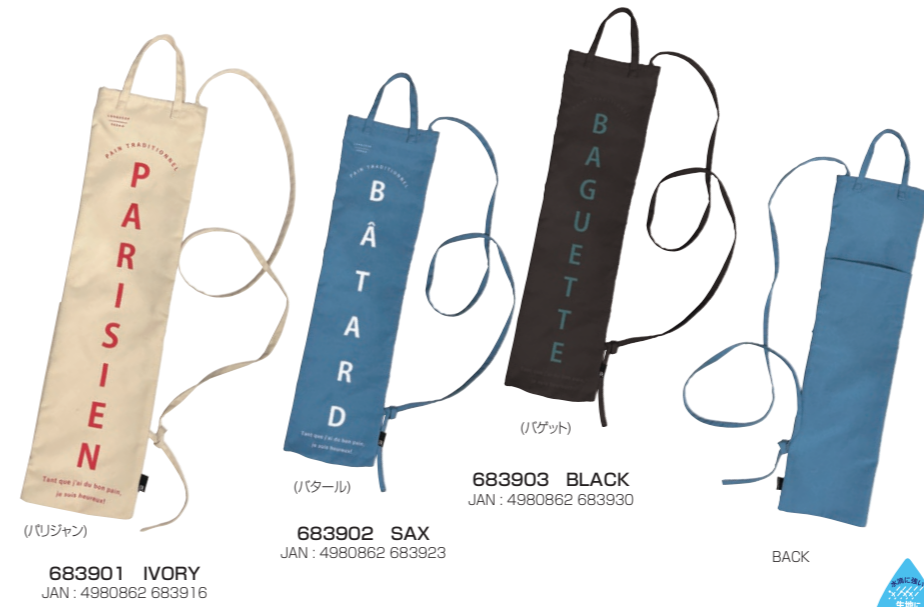

6837 LT.SAC.rabbit ears-A 税抜 ¥3,900
サイズ：W20×H15×D10cm 持ち手：14cm
素材：表地 ポリエステル 裏地 ポリエステル 持ち手 ポリエステル
ポケット：外側：1箇所 内側：1箇所 生産国：中国

アニマル柄の季節感のある
ファーパターンのミニショッパー。

小さいながら必要なものはしっかり収納。
スマホや財布、ハンカチなどがちょうどよいサイズ。
サイドのファスナー付きルーポケットが
大切な鍵などの小物も入れて安心してご使用できます。

10 oct. 6836 LT.RS.animal.shopper 税抜 ¥4,500

サイズ：W31×H24cm ショルダー最長時：130cm
素材：表地 ポリエステル 裏地 ポリエステル ショルダー 合成皮革
ポケット：外側：ファスナー付1箇所 内側：1箇所 生産国：中国

ショルダー
付き

683601 BLACK
JAN : 4980862 683619

683602 IVORY
JAN : 4980862 683626

683603 BLUE
JAN : 4980862 683633

683604 PURPLE
JAN : 4980862 683640

(パリジャン) 683901 IVORY
JAN : 4980862 683916

(バートル) 683902 SAX
JAN : 4980862 683923

(バゲット) 683903 BLACK
JAN : 4980862 683930

BACK

もらってうれしい。

10 oct.

パン、長もの野菜、傘の指定席。
はっ水加工で水気と汚れがと拭きとりやすい。

ロングール
6839 EU. LONGUEUR.PAIN-B
税抜 ¥3,400
サイズ：W15×H60cm 持ち手：21cm
ショルダー最長：140cm
素材：表地/ポリエステル
持ち手/ポリエステル プラホック
ポケット：外側1箇所 生産国：中国

10 oct. アニマルモチーフを刺繍で表現した
インナーに羽毛を使用したサコッシュ。
デザインが目をひく、アイコントート。