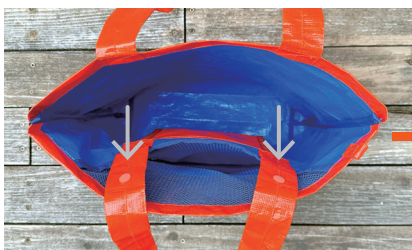

TALL™ 6768 IP.TL.SNACK TOTE_calbee
¥4,900+tax

8 AUG.

サイズ: W43×H41×D10cm 持ち手: 60cm
素材: 表地/ポリエチレン プラホック
ポケット: 外側1箇所、内側1箇所
生産国: 中国

軽いもの専用ルーポケット内蔵! 「SNACK TOTE」。
かさばるスナック菓子、たくさん買って帰りたいけど荷物が増えるし、エコバッグが無い。。そんな心配、もういりません!
いざという時、前面のスリットからルーポケットが登場(^^)
バッグ本体と一体なので、荷物は1つのまま、両手がふさがることなく持ち運べます。ルーポケットをしまえばシンプルな見た目、普段使いもしやすいトートバッグ。
大好きなポテトチップスをこれでまか、と詰め込んで!

キーチャームなどを装着できるループ付き

ネームUP

ネームUP

676801 ORANGE
JAN: 4980862 676819

676802 SILVER
JAN: 4980862 676826

676701 BLUE
JAN: 4980862 676710

口元のボタンを外して、メッシュポケットに荷物を入れます。

メッシュポケットを使用しない時は、内ポケットに収納。

※価格はすべて税抜価格です。
※商品の画像は印刷のため実際の製品とは色が若干異なる場合がございます。
※掲載商品は生産上の都合により素材等の仕様変更となる場合がございます。

Calbee

withROO 6769 IP.WR.calbeeポテトチ-A
 ¥2,000+tax
 8
 AUG. サイズ: W11xH14.2cm
 素材: 表地/ポリエステル、裏地/ポリエステル
 メイン開閉: ファスナー
 生産国: 中国