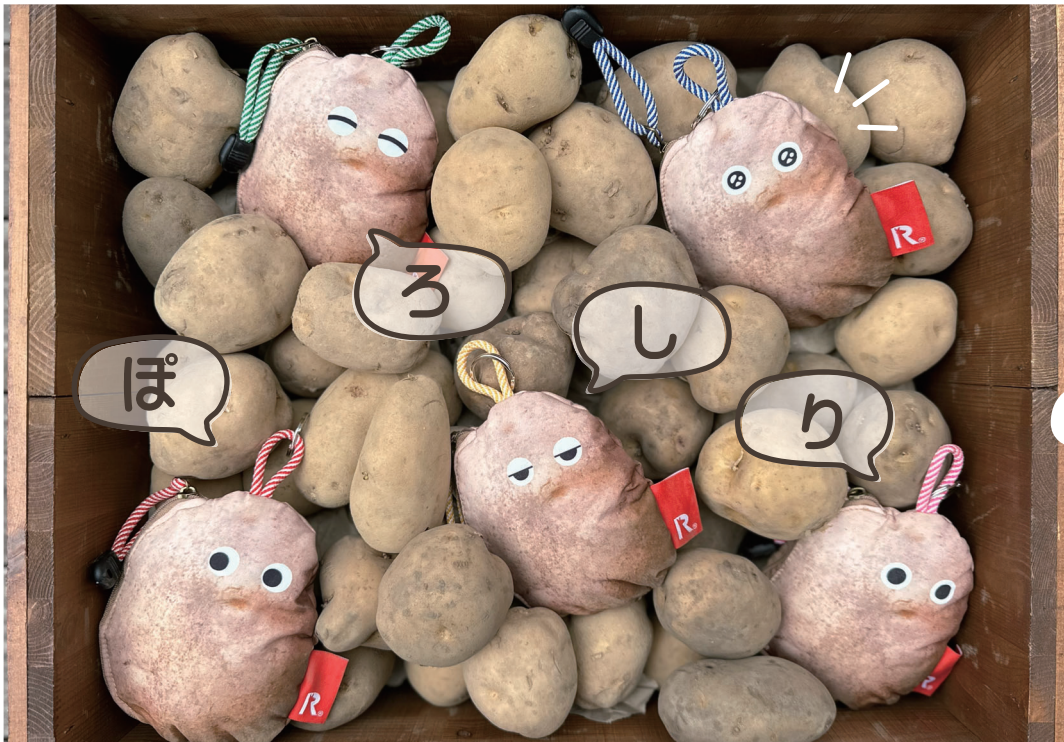

TALL™ 6768 IP.TL.SNACK TOTE_calbee
¥4,900+tax

8 AUG.

サイズ: W43×H41×D10cm 持ち手: 60cm
素材: 表地/ポリエチレン プラホック
ポケット: 外側1箇所、内側1箇所
生産国: 中国

軽いもの専用ルーポケット内蔵! 「SNACK TOTE」。
かさばるスナック菓子、たくさん買って帰りたいけど荷物が増えるし、エコバッグが無い。。そんな心配、もういりません!
いざという時、前面のスリットからルーポケットが登場(^^)
バッグ本体と一体なので、荷物は1つのまま、両手がふさがることなく持ち運べます。ルーポケットをしまえばシンプルな見た目、普段使いもしやすいトートバッグ。
大好きなポテトチップスをこれでまか、と詰め込んで!

キーチャームなどを装着できるループ付き

ネームUP

ネームUP

676801 ORANGE
JAN: 4980862 676819

676802 SILVER
JAN: 4980862 676826

676701 BLUE
JAN: 4980862 676710

口元のボタンを外して、メッシュポケットに荷物を入れます。

メッシュポケットを使用しない時は、内ポケットに収納。

※価格はすべて税抜価格です。
※商品の画像は印刷のため実際の製品とは色が若干異なる場合がございます。
※掲載商品は生産上の都合により素材等の仕様変更となる場合がございます。

Calbee

withROO 6769 IP.WR.calbeeポテトチ-A
 ¥2,000+tax
 8
 AUG. サイズ: W11xH14.2cm
 素材: 表地/ポリエステル、裏地/ポリエステル
 メイン開閉: ファスナー
 生産国: 中国

推しはどの子?! 「ぼろしり」ポーチと楽しいお出かけ★

じゃがいもの品種は全世界で2000種類以上!
 今回は、カルビーのポテトスナックに多く使われている品種の中から、カルビーポテトが育成した品種「ぼろしり」をモデルに採用。
 アイヌ語で「大きな山」を意味し、皮がしっかりしていて傷にも強い品種だそうです。
 お芋をより身近に可愛がることができるように😊表情豊かな5芋をご用意しました。

676901 Red
 JAN: 4980862 676918