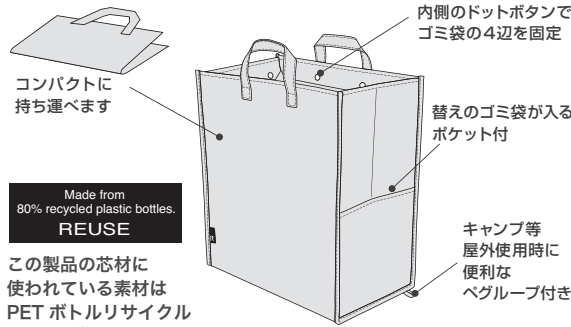

45ℓのゴミ袋をセットするのにちょうど良いサイズ。
単品での販売となります。

軽量で大容量。屋内外で使える、ゴミ箱にもなるトートバッグ「ルー・ガービッジ」。

ROO Garbage

45ℓ

8418
IP.ガ®ービッジ® .Peanuts-9Z
税抜 ¥2,000

サイズ: W40×H44×D25cm
持ち手: 45cm
素材: ポリプロピレン フラホック
持ち手/ポリプロピレン
芯材: 80%PETボトル再生ポリエステル
ポケット: 外側1箇所 ベグループ付
生産国: 中国

特許取得済

Granted Patent

※サンプル監修中

Vintage
PEANUTS™
© 2024 Peanuts Worldwide LLC
www.snoopy.co.jp

Made from 80% recycled plastic bottles.
REUSE

この製品の芯材に使われている素材はPET ボトルリサイクル80%を使用したポリエステルを使用しています。
リサイクル素材の為、若干の素材の色の濃さ、生地のにばらつきと、素材の特性上、皺が発生します。ご了承ください。