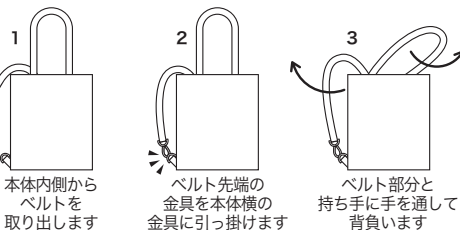

How to use the Backpack

PEANUTS™
© 2024 Peanuts Worldwide LLC
www.snoopy.co.jp

11
NOV.